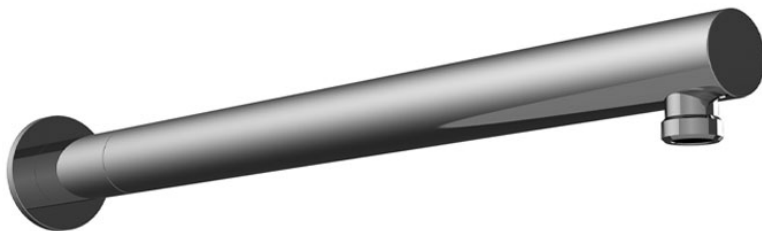

Code F5913

BRAS MURAL STILL, 460 MM - 1/2"

IMAGE

Finitions

-  CHROMÉ
CR
-  HL
-  HS
-  ZL
-  ZS
-  NICKEL BROSSÉ
SN
-  CHROMÉ NOIR
CN
-  BLANC MAT
BS
-  NOIR MAT
NS
-  DORÉ
OR
-  DORÉ BROSSÉ
OS

Voir les conditions générales de vente dans notre tarif en vigueur