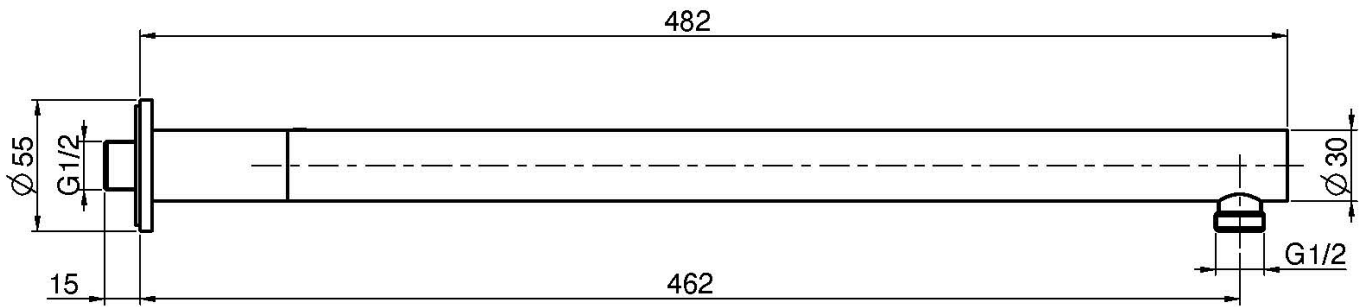

Code F5913

BRAS MURAL STILL, 460 MM - 1/2"

IMAGE

Finitions

-  CHROMÉ
CR
-  HL
-  HS
-  ZL
-  ZS
-  NICKEL BROSSÉ
SN
-  CHROMÉ NOIR
CN
-  BLANC MAT
BS
-  NOIR MAT
NS
-  DORÉ
OR
-  DORÉ BROSSÉ
OS

Voir les conditions générales de vente dans notre tarif en vigueur