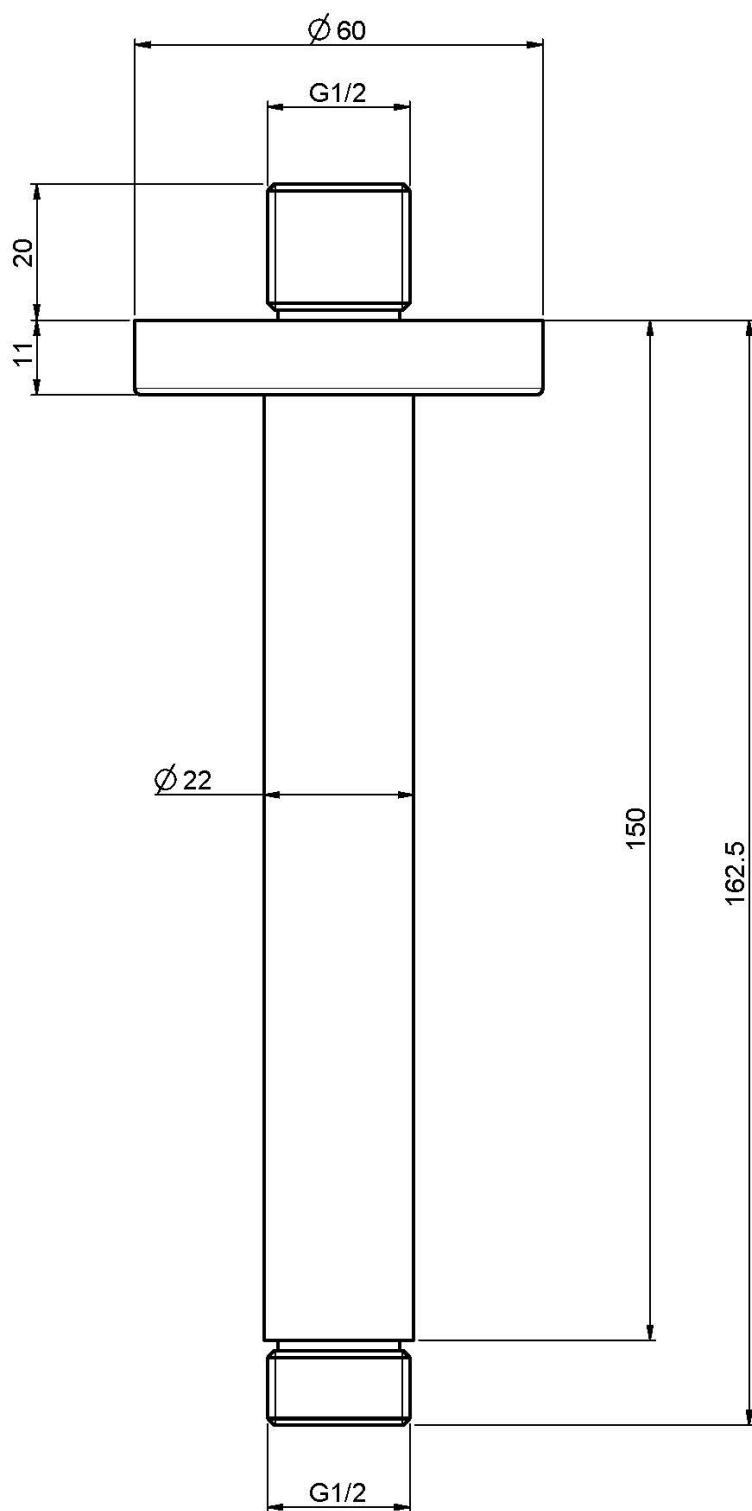

This drawing is the property of FIMA Carlo Frattini. Any complete or partial reproduction, or any transmission to third party without FIMA Carlo Frattini authorization is forbidden.