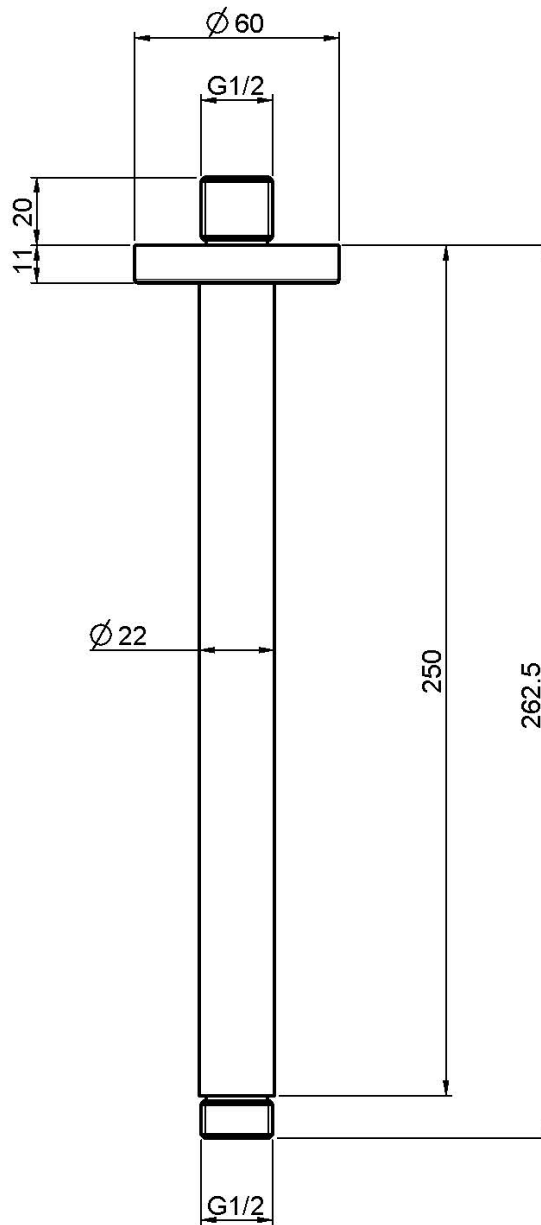

Code F2946

**BRAS POUR RACCORDEMENT PLAFOND,
250 MM - 1/2"**

Finitions

IMAGE

Voir les conditions générales de vente dans notre tarif en
vigueur

This drawing is the property of FIMA Carlo Frattini. Any complete or partial reproduction, or any transmission to third party without FIMA Carlo Frattini authorization is forbidden.