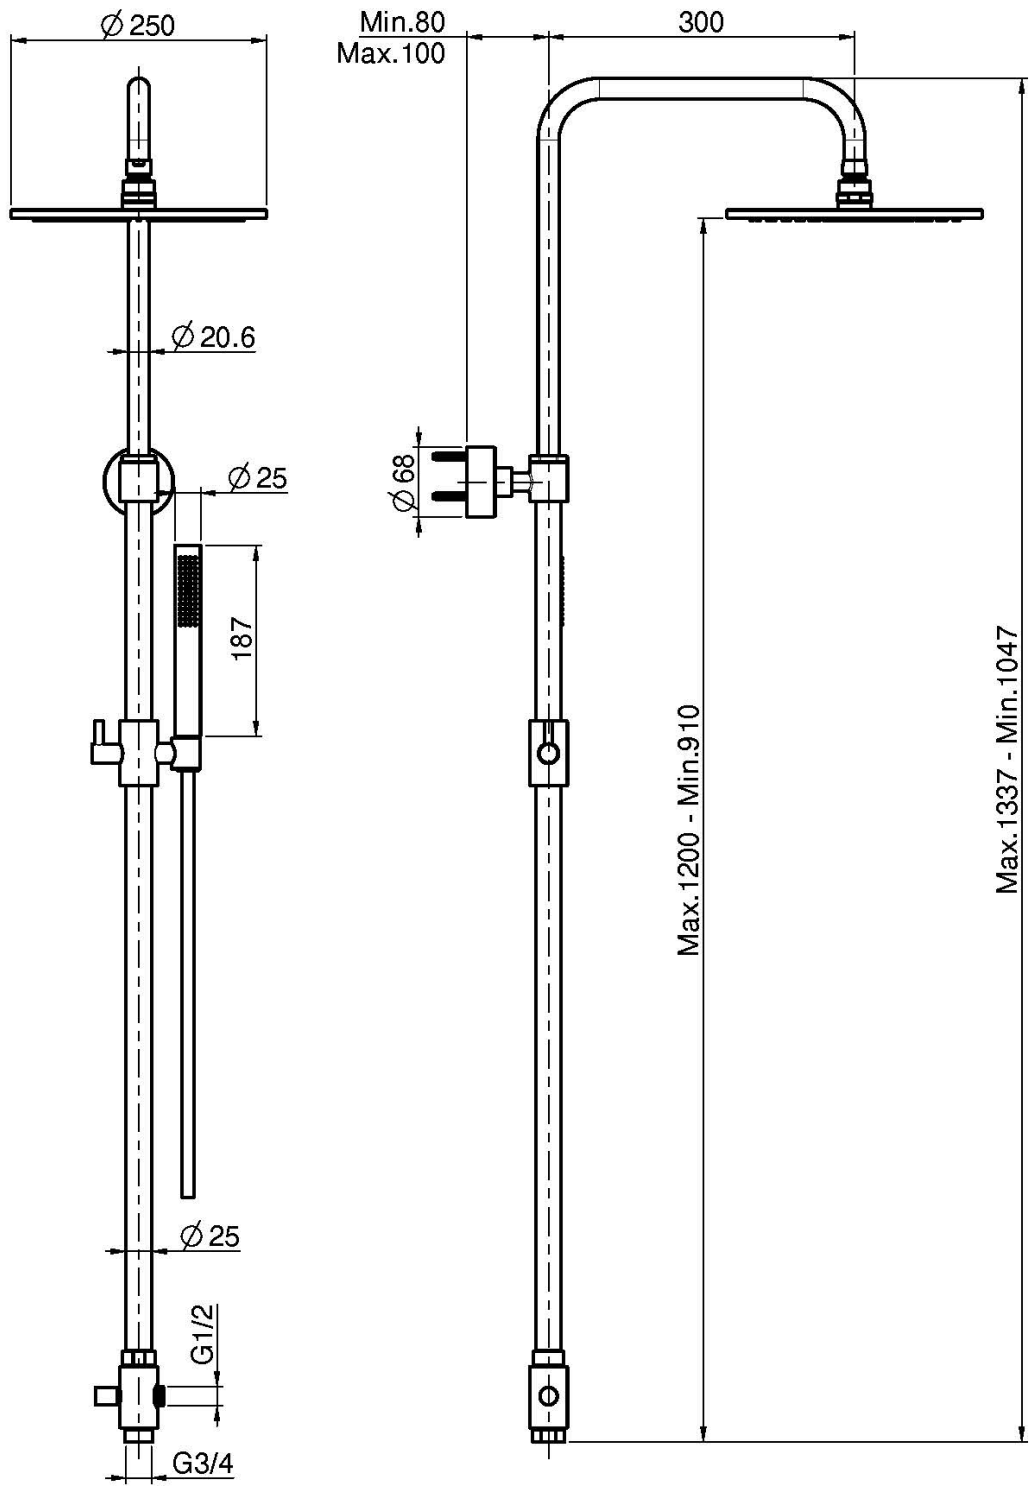

This drawing is the property of FIMA Carlo Frattini. Any complete or partial reproduction, or any transmission to third party without FIMA Carlo Frattini authorization is forbidden.