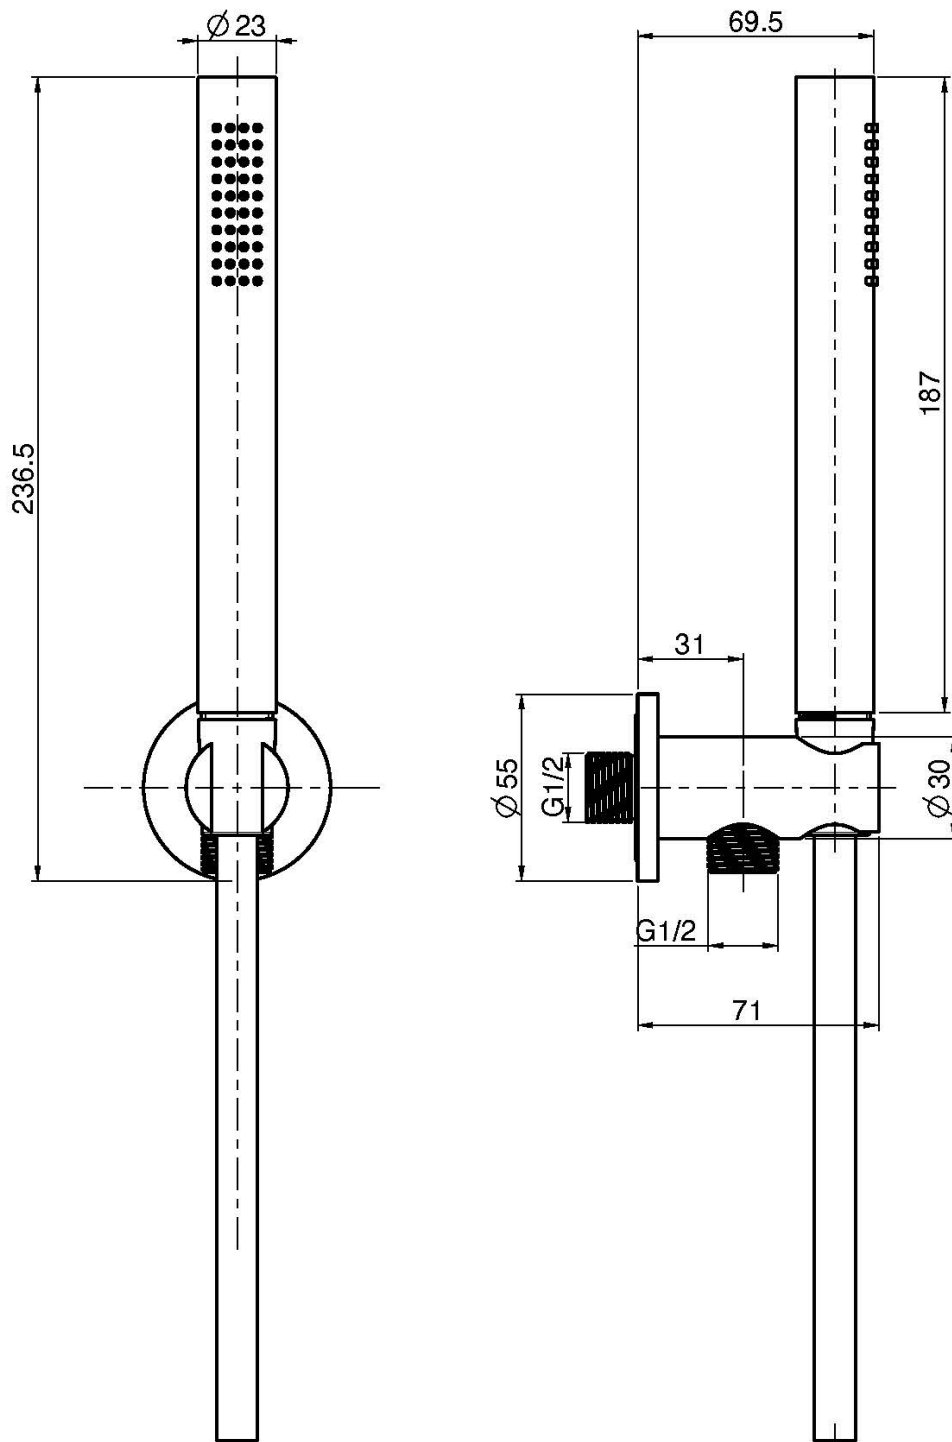

Code F2951/4

COMPLET DOUCHE

- support mural avec coude de raccordement
- douchette en acier inoxydable
- flexible en acier 1500 mm

Finitions

IMAGE

Voir les conditions générales de vente dans notre tarif en
vigueur