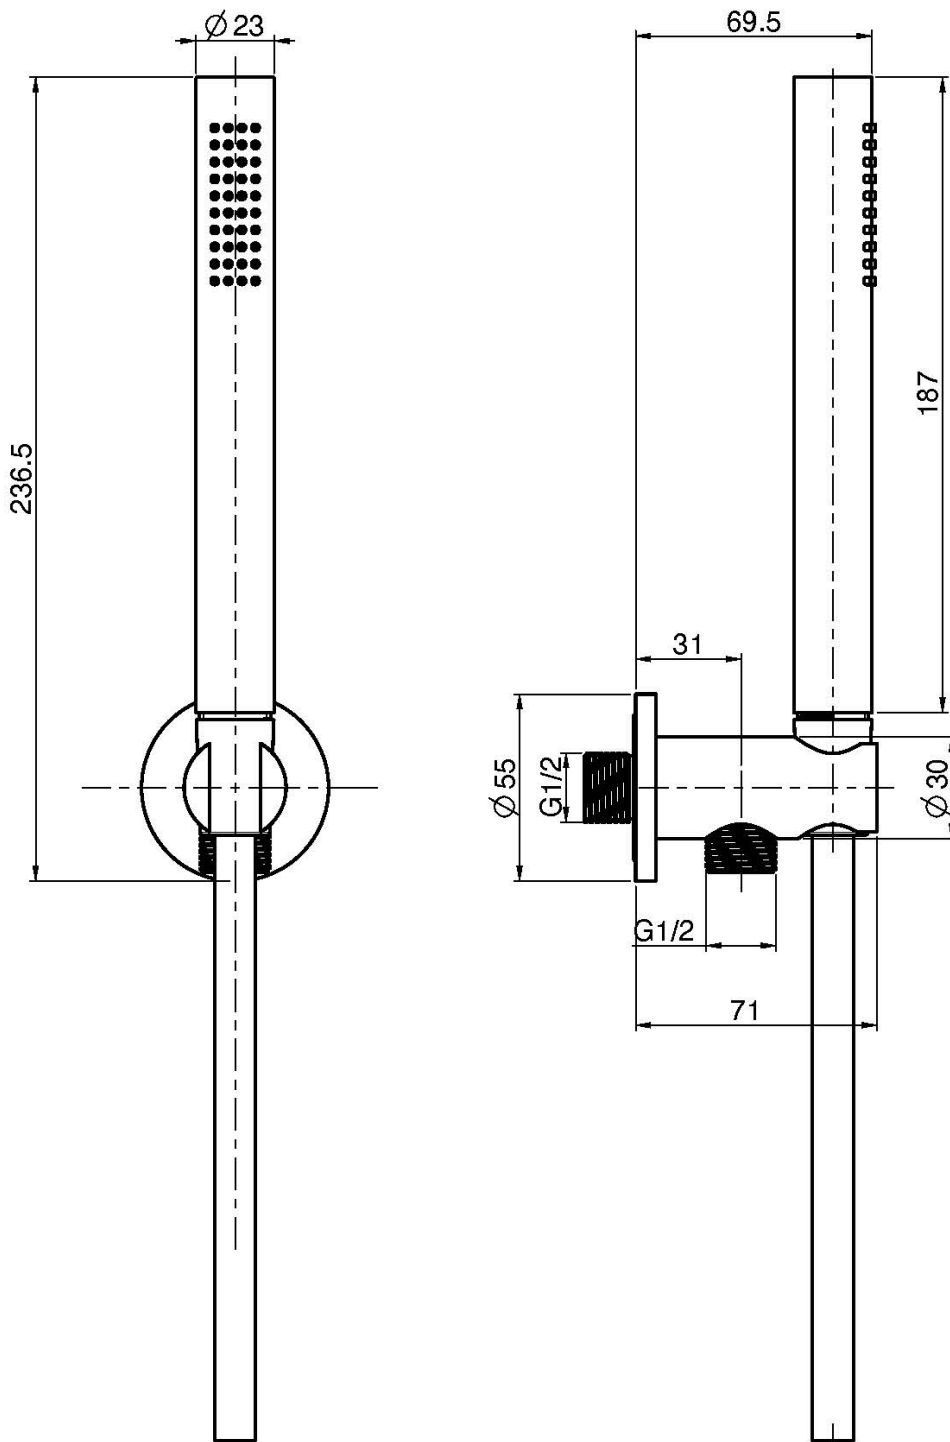

This drawing is the property of FIMA Carlo Frattini. Any complete or partial reproduction, or any transmission to third party without FIMA Carlo Frattini authorization is forbidden.