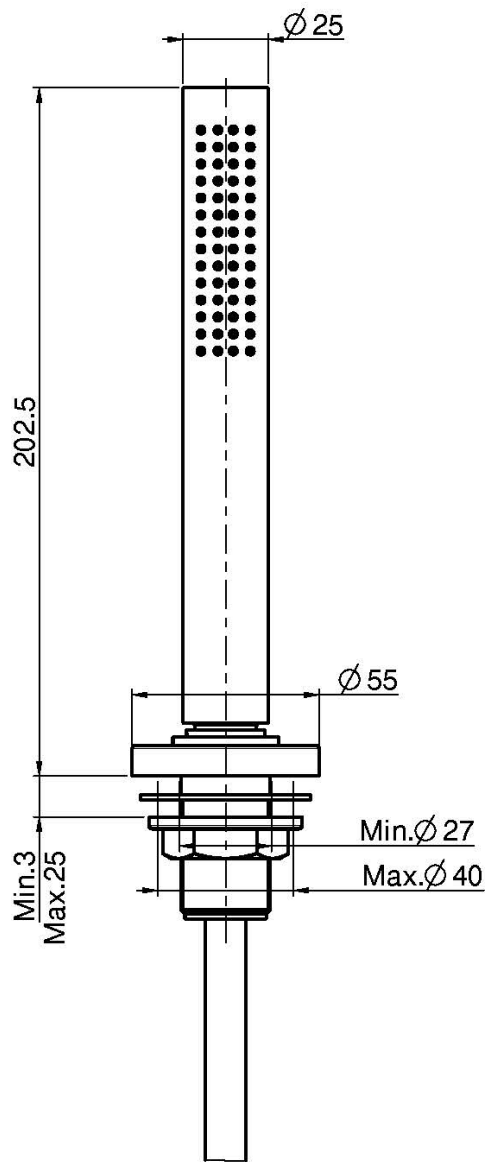

This drawing is the property of FIMA Carlo Frattini. Any complete or partial reproduction, or any transmission to third party without FIMA Carlo Frattini authorization is forbidden.