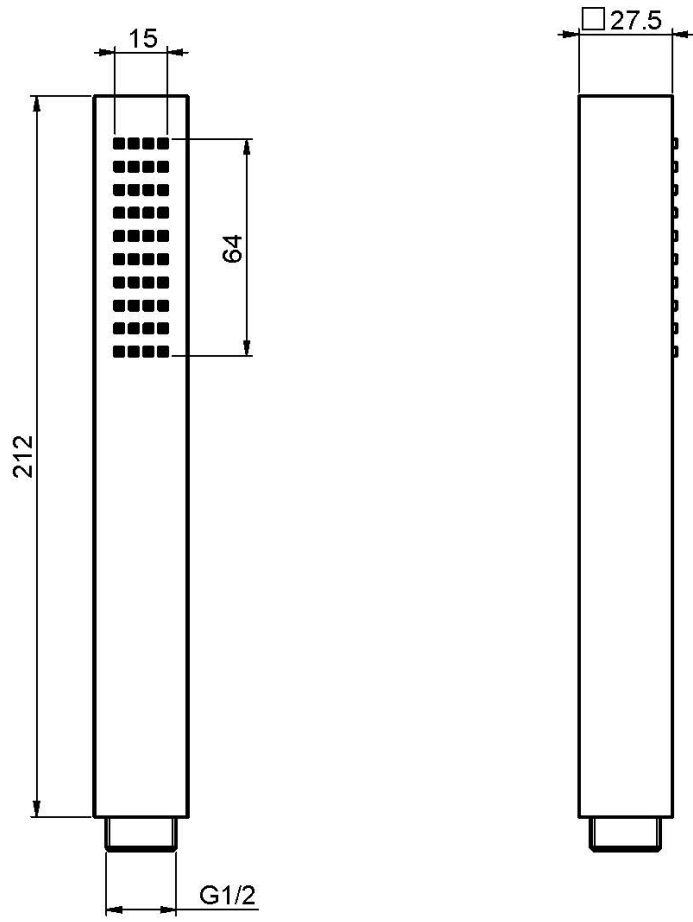

Code F2203

DOUCHETTE ANTICALCAIRE EN ABS

IMAGE

Finitions

-  CHROMÉ
CR
-  NICKEL BROSSÉ
SN
-  BLANC MAT
BS
-  NOIR MAT
NS

Voir les conditions générales de vente dans notre tarif en vigueur

This drawing is the property of FIMA Carlo Frattini. Any complete or partial reproduction, or any transmission to third party without FIMA Carlo Frattini authorization is forbidden.