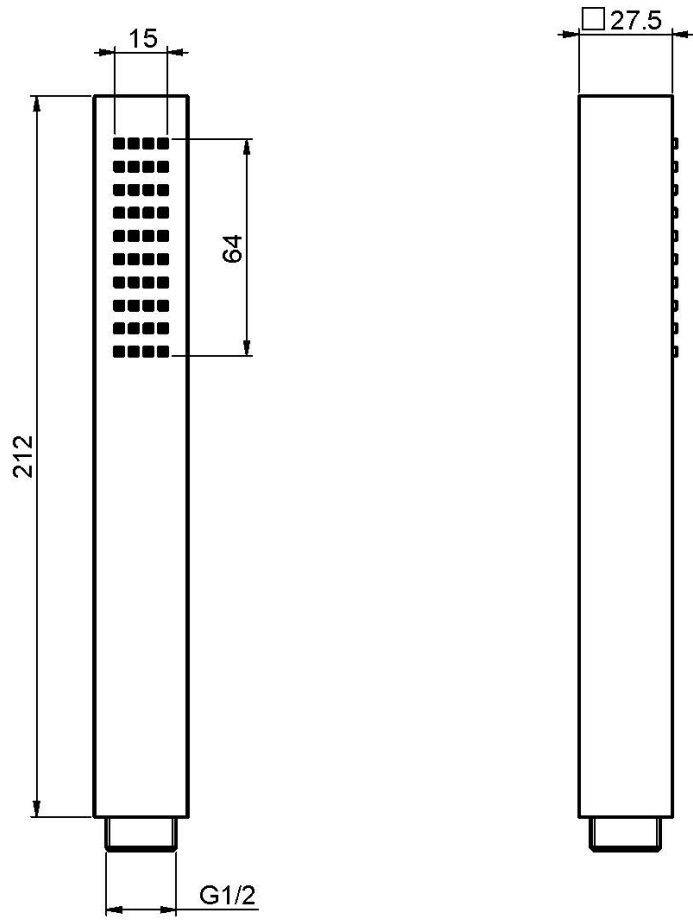

Code F2203

**DOUCHETTE ANTICALCAIRE EN ABS**

IMAGE

Finitions

-  CHROMÉ  
CR
-  NICKEL BROSSÉ  
SN
-  BLANC MAT  
BS
-  NOIR MAT  
NS

Voir les conditions générales de vente dans notre tarif en  
vigueur

This drawing is the property of FIMA Carlo Frattini. Any complete or partial reproduction, or any transmission to third party without FIMA Carlo Frattini authorization is forbidden.