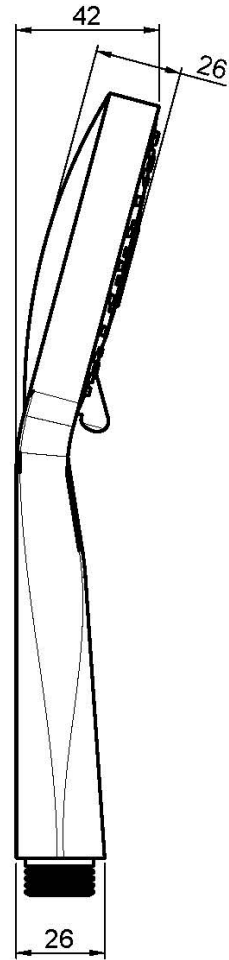

Code F2298

## IMAGE

## Finitions

-  CHROMÉ  
CR
-  NICKEL BROSSÉ  
SN
-  CHROMÉ NOIR  
CN
-  CHROMÉ NOIR BROSSÉ  
CS
-  BLANC MAT  
BS
-  NOIR MAT  
NS
-  DORÉ  
OR
-  VIEUX BRONZE  
BR

Voir les conditions générales de vente dans notre tarif en  
vigueur