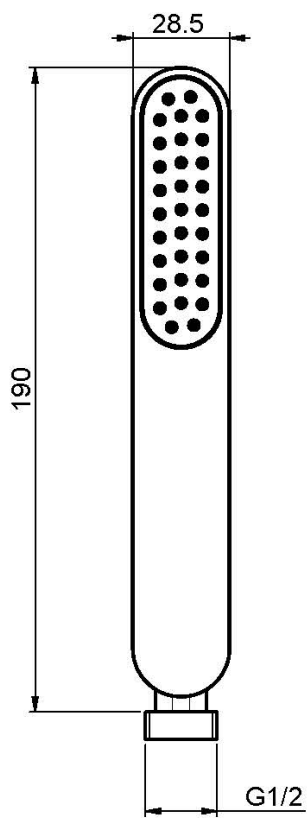

Code F2406

DOUCHETTE ANTICALCAIRE EN ABS

Finitions

 CHROMÉ
CR

IMAGE

Voir les conditions générales de vente dans notre tarif en
vigueur

This drawing is the property of FIMA Carlo Frattini. Any complete or partial reproduction, or any transmission to third party without FIMA Carlo Frattini authorization is forbidden.