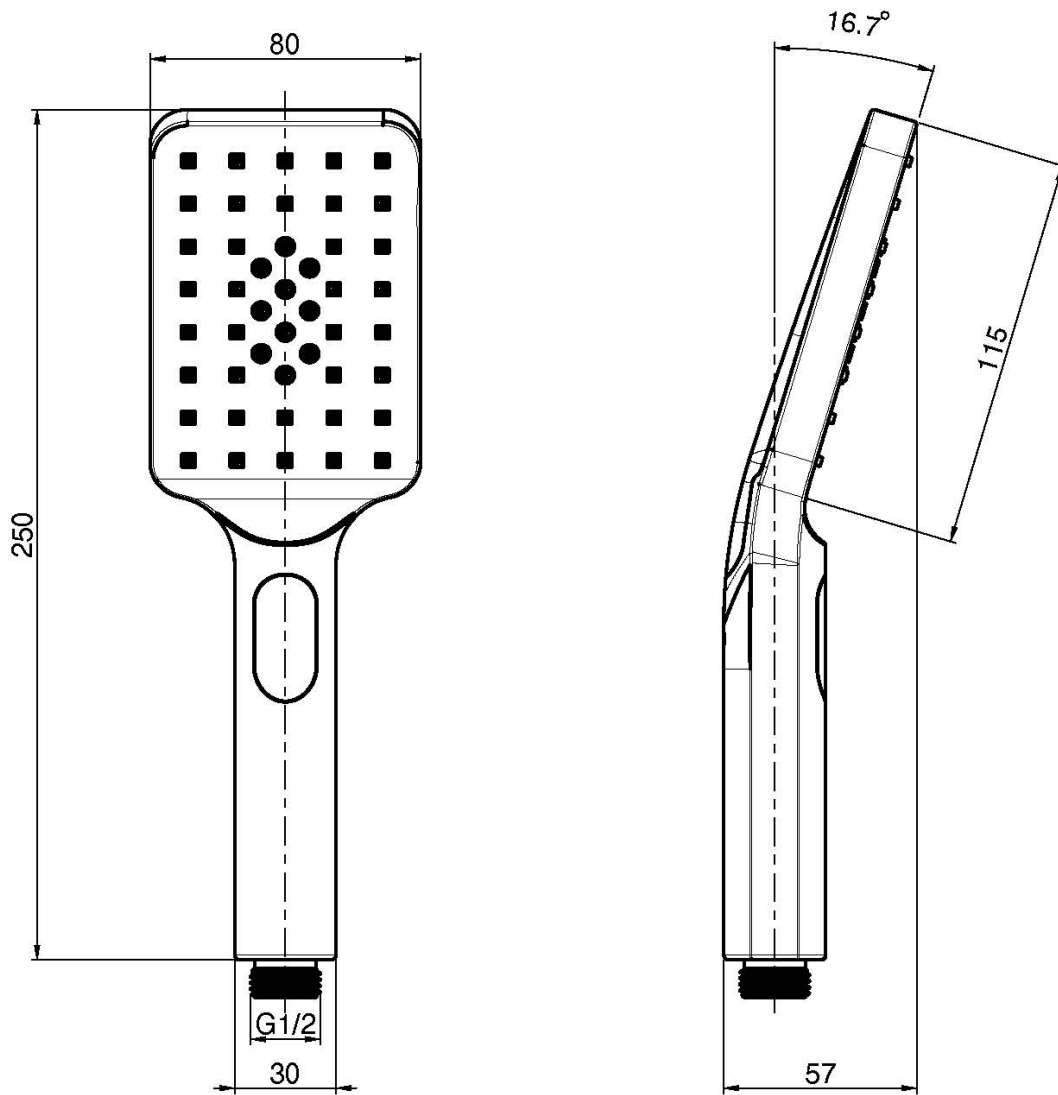

Code F2491

DOUCHETTE ANTICALCAIRE EN ABS

- anticalcaire
- 3 jets

Finitions

 CHROMÉ
CR

IMAGE

Voir les conditions générales de vente dans notre tarif en
vigueur

This drawing is the property of FIMA Carlo Frattini. Any complete or partial reproduction, or any transmission to third party without FIMA Carlo Frattini authorization is forbidden.