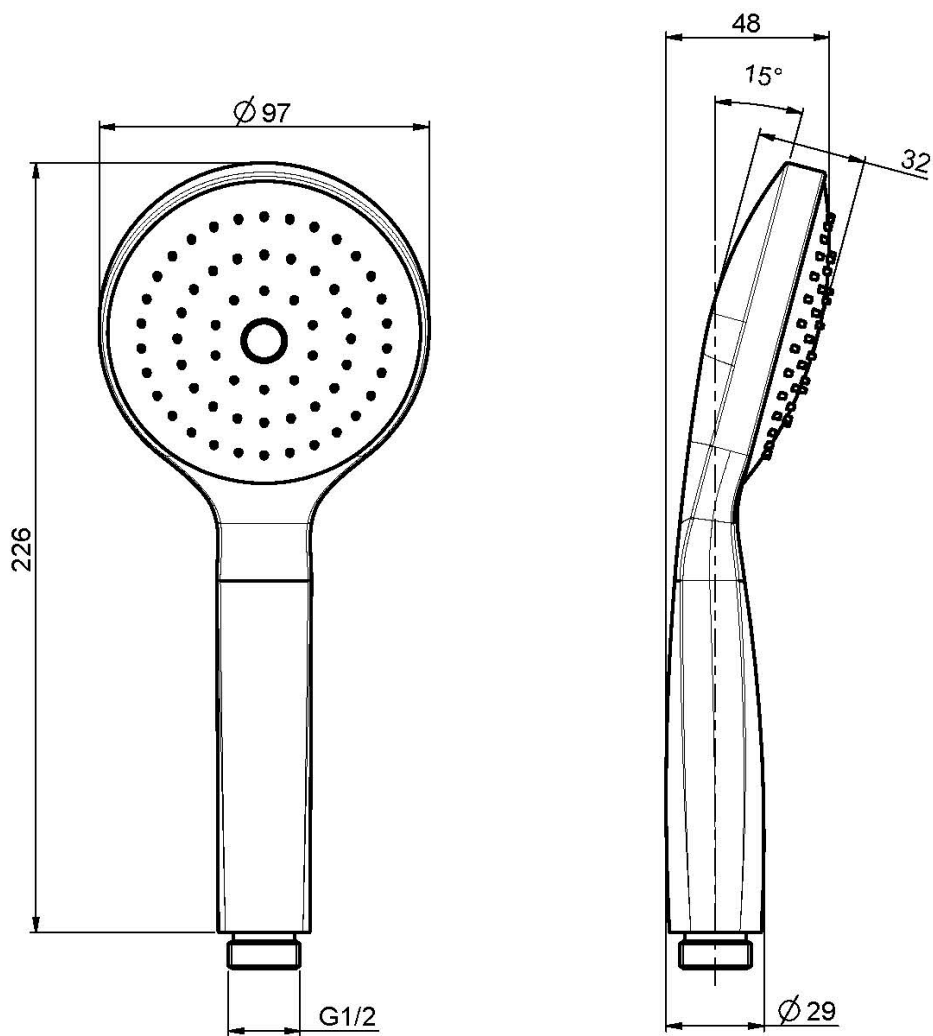

Code F2598

DOUCHETTE ANTICALCAIRE EN ABS

Finitions

 CHROMÉ
CR

 NOIR MAT
NS

IMAGE

Voir les conditions générales de vente dans notre tarif en
vigueur

This drawing is the property of FIMA Carlo Frattini. Any complete or partial reproduction, or any transmission to third party without FIMA Carlo Frattini authorization is forbidden.