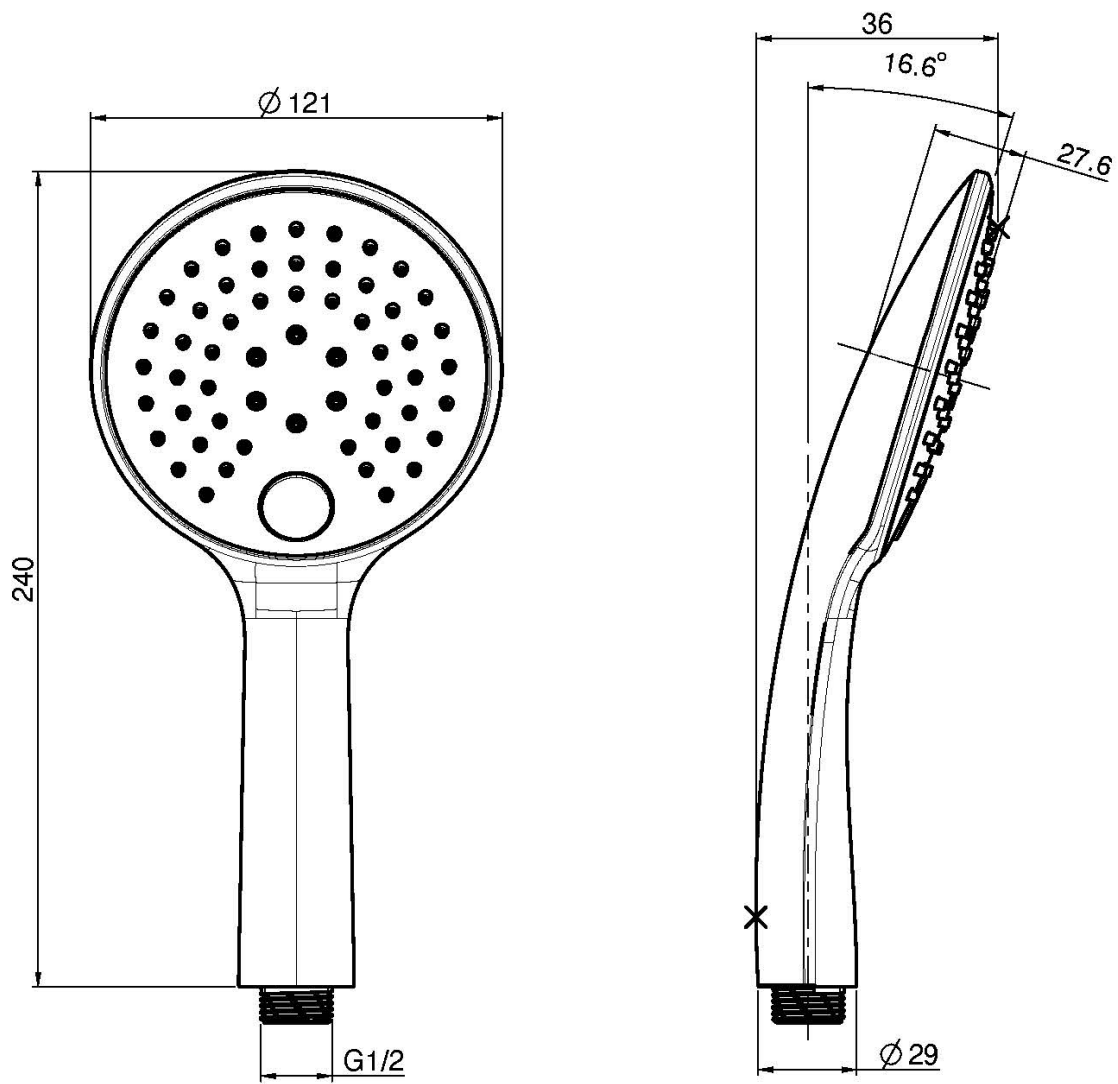

Code F2736

DOUCHETTE ANTICALCAIRE EN ABS

- anticalcaire
- 3 jets

Finitions

 CHROMÉ
CR

IMAGE

Voir les conditions générales de vente dans notre tarif en
vigueur

This drawing is the property of FIMA Carlo Frattini. Any complete or partial reproduction, or any transmission to third party without FIMA Carlo Frattini authorization is forbidden.