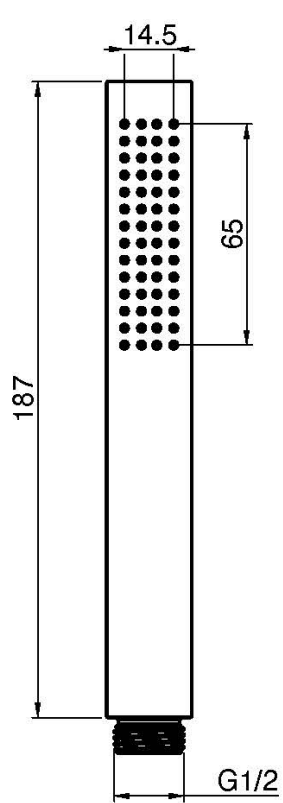

Code F2067

DOUCHETTE ANTICALCAIRE EN ABS

IMAGE

Finitions

-  CHROMÉ
CR
-  NICKEL BROSSÉ
SN
-  BLANC MAT
BS
-  NOIR MAT
NS

Voir les conditions générales de vente dans notre tarif en vigueur

This drawing is the property of FIMA Carlo Frattini. Any complete or partial reproduction, or any transmission to third party without FIMA Carlo Frattini authorization is forbidden.