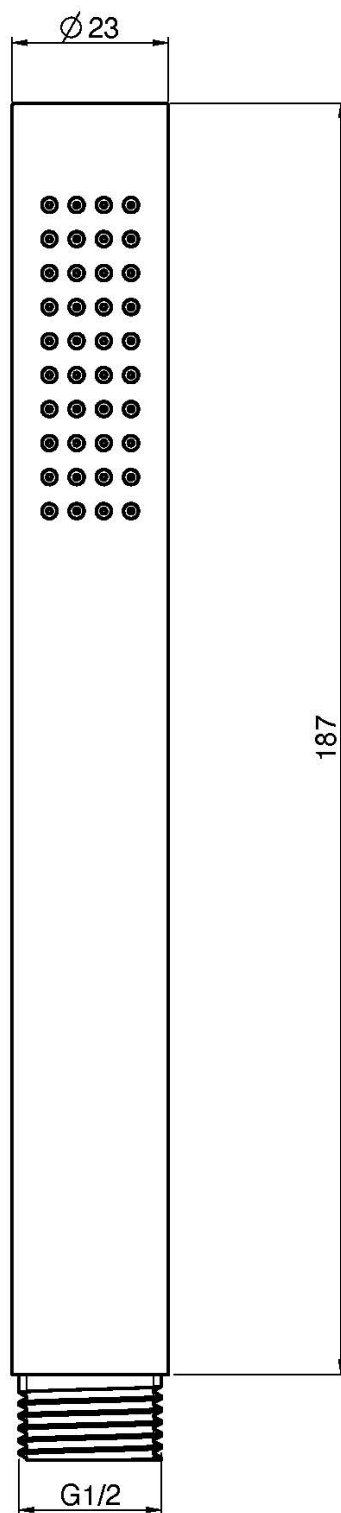

Code F2956

DOUCHETTE EN ACIER INOXYDABLE

Finitions

 INOX
INOX

IMAGE

Voir les conditions générales de vente dans notre tarif en
vigueur

This drawing is the property of FIMA Carlo Frattini. Any complete or partial reproduction, or any transmission to third party without FIMA Carlo Frattini authorization is forbidden.