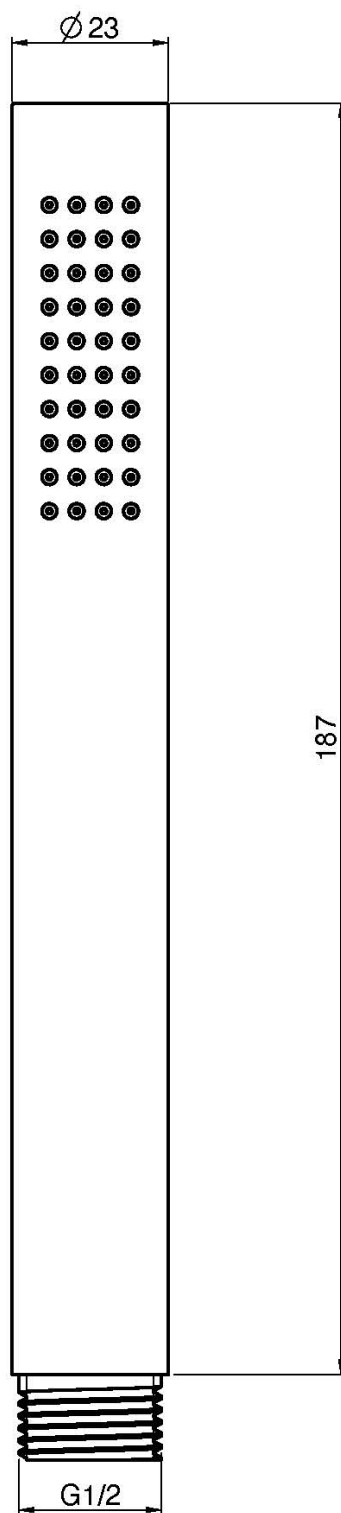

Code F2956

**DOUCHETTE EN ACIER INOXYDABLE**

Finitions

 INOX  
INOX

IMAGE

Voir les conditions générales de vente dans notre tarif en  
vigueur

This drawing is the property of FIMA Carlo Frattini. Any complete or partial reproduction, or any transmission to third party without FIMA Carlo Frattini authorization is forbidden.