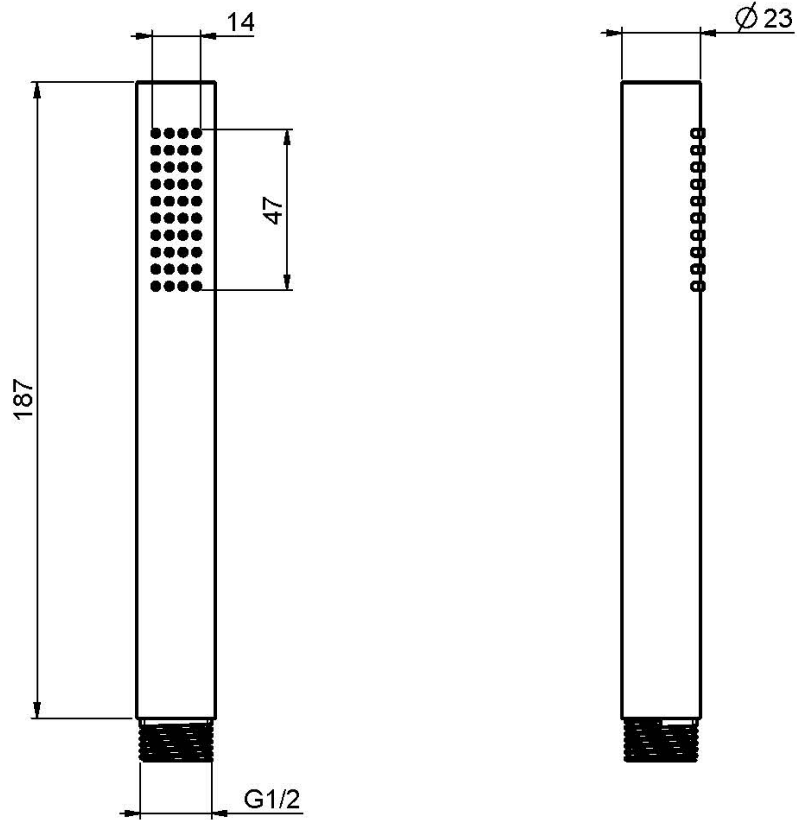

Code F20670T

**DOUCHETTE EN LAITON**

IMAGE

Finitions

-  CHROMÉ  
CR
-  HL
-  HS
-  ZL
-  ZS
-  NICKEL BROSSÉ  
SN
-  CHROMÉ NOIR  
CN
-  CHROMÉ NOIR BROSSÉ  
CS
-  DORÉ  
OR
-  DORÉ BROSSÉ  
OS

Voir les conditions générales de vente dans notre tarif en vigueur