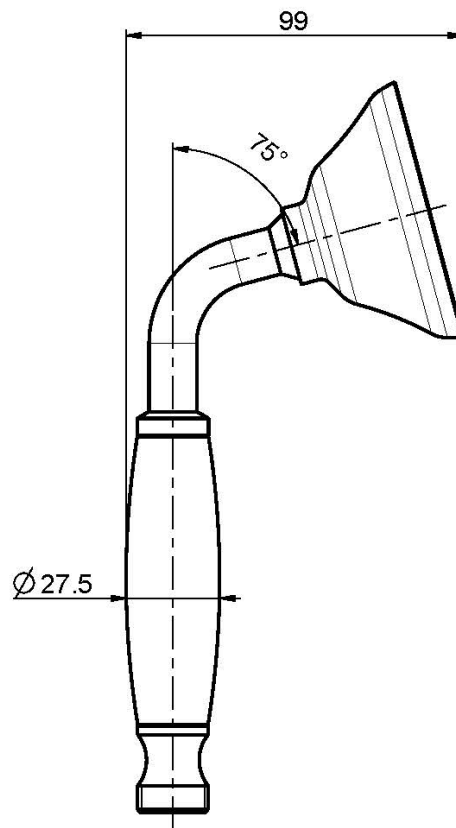

Code F2104

**DOUCHETTE EN LAITON**

IMAGE

**Finitions**

-  CHROMÉ  
CR
-  NICKEL BROSSÉ  
SN
-  DORÉ  
OR
-  DORÉ BROSSÉ  
OS
-  VIEUX BRONZE  
BR
-  ANTIQUE COPPER  
RA

Voir les conditions générales de vente dans notre tarif en vigueur