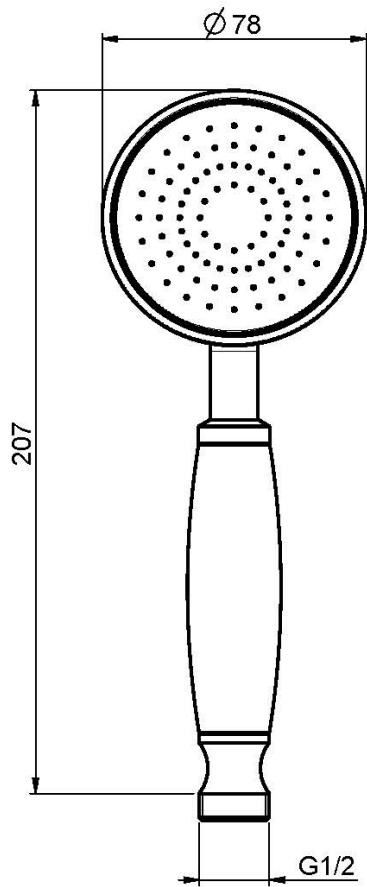

Code F2104

**DOUCHETTE EN LAITON**

IMAGE

**Finitions**

-  CHROMÉ  
CR
-  NICKEL BROSSÉ  
SN
-  DORÉ  
OR
-  DORÉ BROSSÉ  
OS
-  VIEUX BRONZE  
BR
-  ANTIQUE COPPER  
RA

Voir les conditions générales de vente dans notre tarif en vigueur