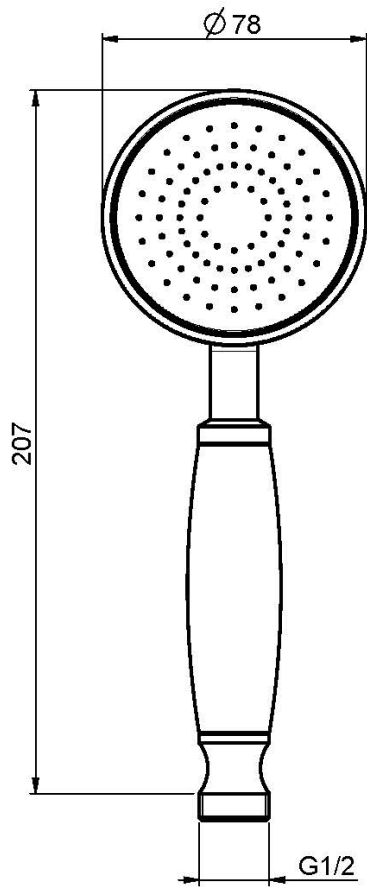

Code F2104

DOUCHETTE EN LAITON

IMAGE

Finitions

-  CHROMÉ
CR
-  NICKEL BROSSÉ
SN
-  DORÉ
OR
-  DORÉ BROSSÉ
OS
-  VIEUX BRONZE
BR
-  ANTIQUE COPPER
RA

Voir les conditions générales de vente dans notre tarif en vigueur