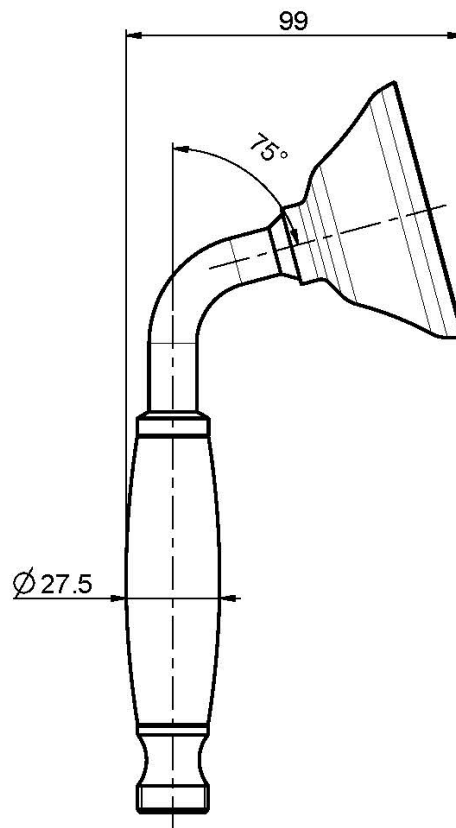

Code F2104

DOUCHETTE EN LAITON

IMAGE

Finitions

-  CHROMÉ
CR
-  NICKEL BROSSÉ
SN
-  DORÉ
OR
-  DORÉ BROSSÉ
OS
-  VIEUX BRONZE
BR
-  ANTIQUE COPPER
RA

Voir les conditions générales de vente dans notre tarif en vigueur