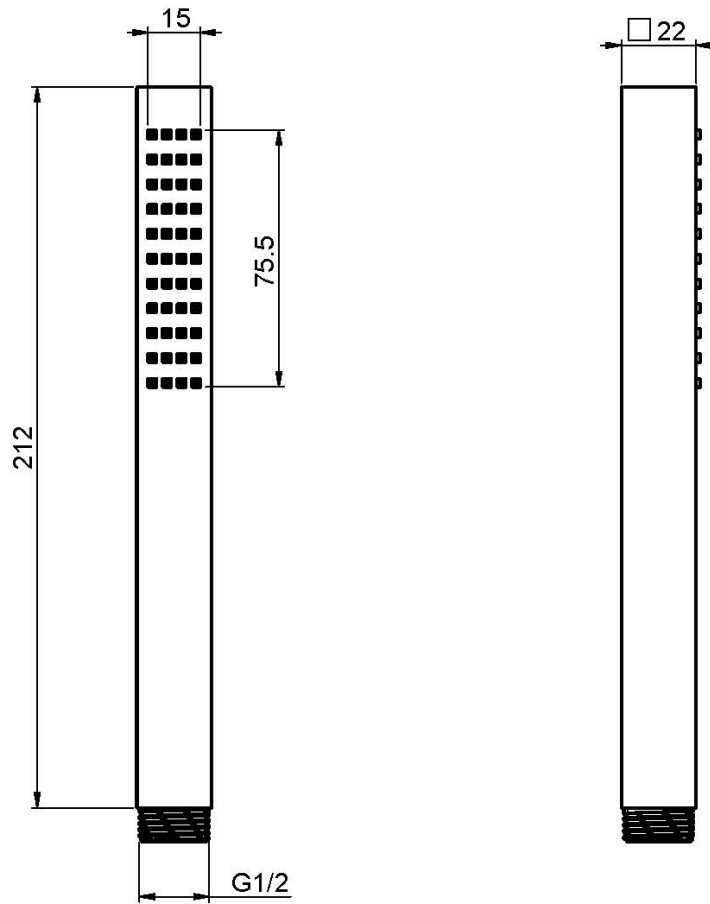

This drawing is the property of FIMA Carlo Frattini. Any complete or partial reproduction, or any transmission to third party without FIMA Carlo Frattini authorization is forbidden.