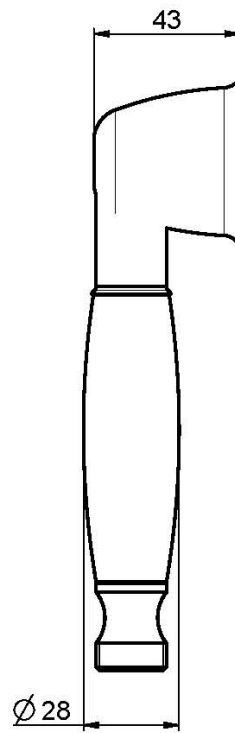

Code F2049

DOUCHETTE EN LAITON

IMAGE

Finitions

-  CHROMÉ
CR
-  NICKEL BROSSÉ
SN
-  DORÉ
OR
-  DORÉ BROSSÉ
OS
-  VIEUX BRONZE
BR
-  ANTIQUE COPPER
RA

Voir les conditions générales de vente dans notre tarif en vigueur