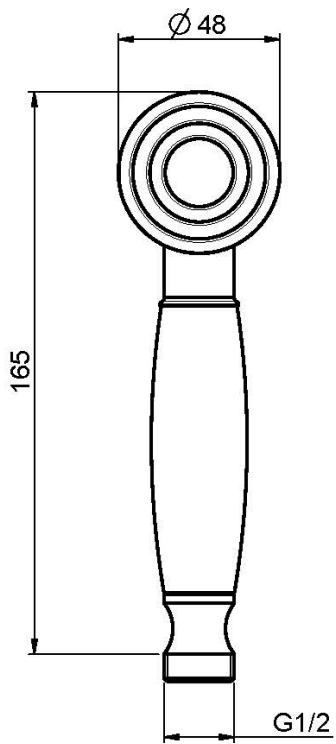

Code F2049

DOUCHETTE EN LAITON

IMAGE

Finitions

-  CHROMÉ
CR
-  NICKEL BROSSÉ
SN
-  DORÉ
OR
-  DORÉ BROSSÉ
OS
-  VIEUX BRONZE
BR
-  ANTIQUE COPPER
RA

Voir les conditions générales de vente dans notre tarif en vigueur