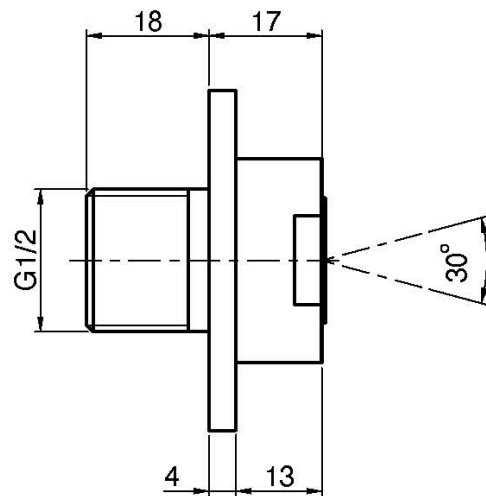

Code F2940

DOUCHETTE LATÉRALE EN LAITON

- filetage 1/2"

IMAGE

Finitions

-  CHROMÉ
CR
-  HL
-  HS
-  ZL
-  ZS
-  SN
-  CN
-  CS
-  BS
-  NS
-  OR
-  OS

Voir les conditions générales de vente dans notre tarif en vigueur