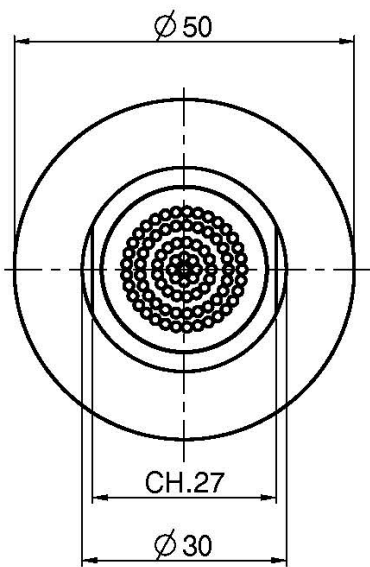

Code F2940

DOUCHETTE LATÉRALE EN LAITON

- filetage 1/2"

IMAGE

Finitions

-  CHROMÉ
CR
-  HL
-  HS
-  ZL
-  ZS
-  SN
-  CN
-  CS
-  BS
-  NS
-  OR
-  OS

Voir les conditions générales de vente dans notre tarif en vigueur