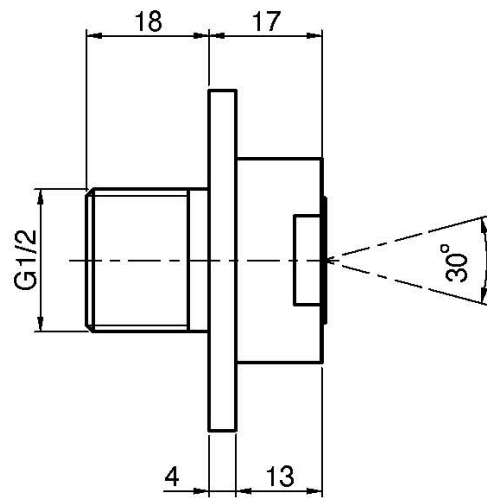

Code F2940

DOUCHETTE LATÉRALE EN LAITON

- filetage 1/2"

IMAGE

Finitions

-  CHROMÉ
CR
-  HL
-  HS
-  ZL
-  ZS
-  SN
-  CN
-  CS
-  BS
-  NS
-  OR
-  OS

Voir les conditions générales de vente dans notre tarif en
vigueur