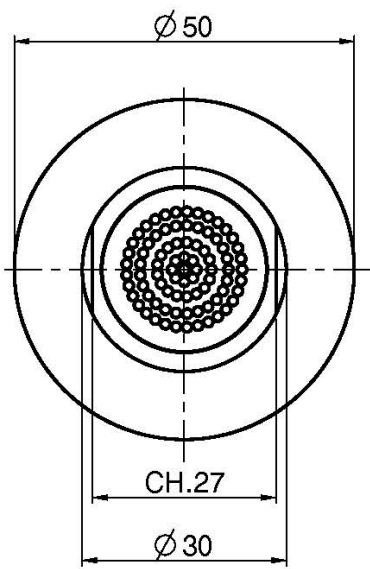

Code F2940

DOUCHETTE LATÉRALE EN LAITON

- filetage 1/2"

IMAGE

Finitions

-  CHROMÉ
CR
-  HL
-  HS
-  ZL
-  ZS
-  SN
-  CN
-  CS
-  BS
-  NS
-  OR
-  OS

Voir les conditions générales de vente dans notre tarif en
vigueur