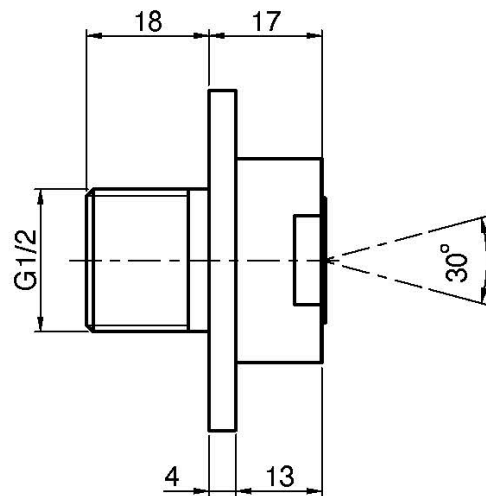

Code F2940

DOUCHETTE LATÉRALE EN LAITON

- filetage 1/2"

IMAGE

Finitions

-  CHROMÉ
CR
-  HL
-  HS
-  ZL
-  ZS
-  SN
-  CN
-  CS
-  BS
-  NS
-  OR
-  OS

Voir les conditions générales de vente dans notre tarif en
vigueur