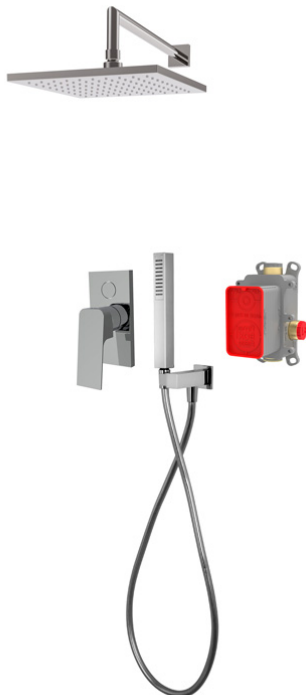

Code F3389E2Q256S7N

ENSEMBLE ENCASTRÉ A DEUX SORTIES

Pomme de tête en laiton 250x250 mm

- anticalcaire
- bras mural, 350 mm - 1/2"

Mitigeur bain/douche encastré avec inverseur à 2 sorties

- bouton inverseur

Complet douche

- douchette anticalcaire
- support mural avec coude de raccordement
- flexible chromalux 1500 mm

Corps encastrable F3800

Finitions

CHROMÉ
CR

NICKEL BROSSÉ
SN

BLANC MAT
BS

NOIR MAT
NS

IMAGE