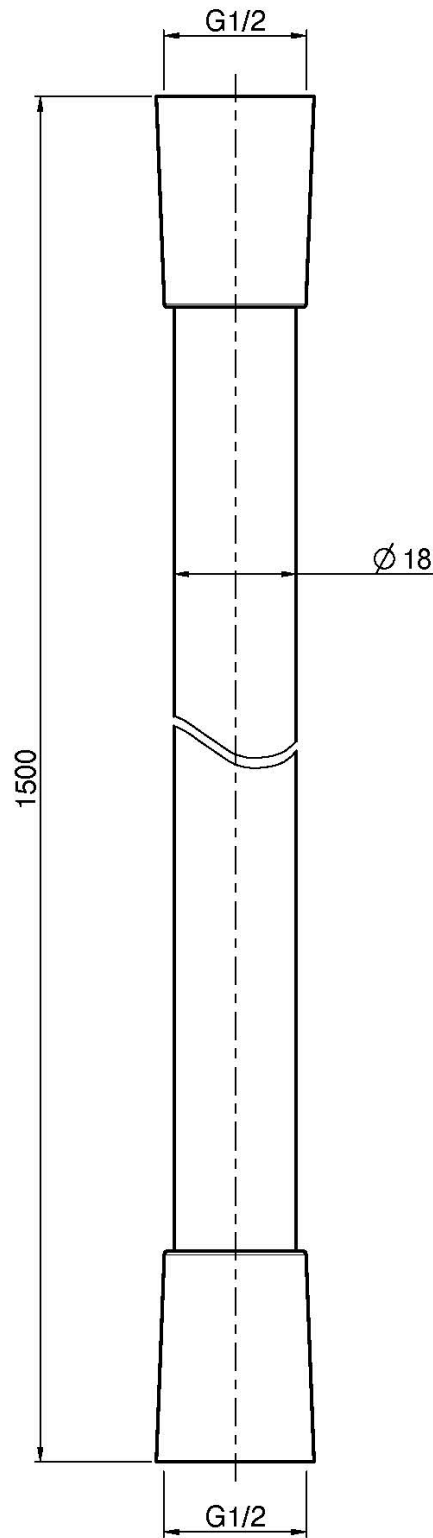

This drawing is the property of FIMA Carlo Frattini. Any complete or partial reproduction, or any transmission to third party without FIMA Carlo Frattini authorization is forbidden.