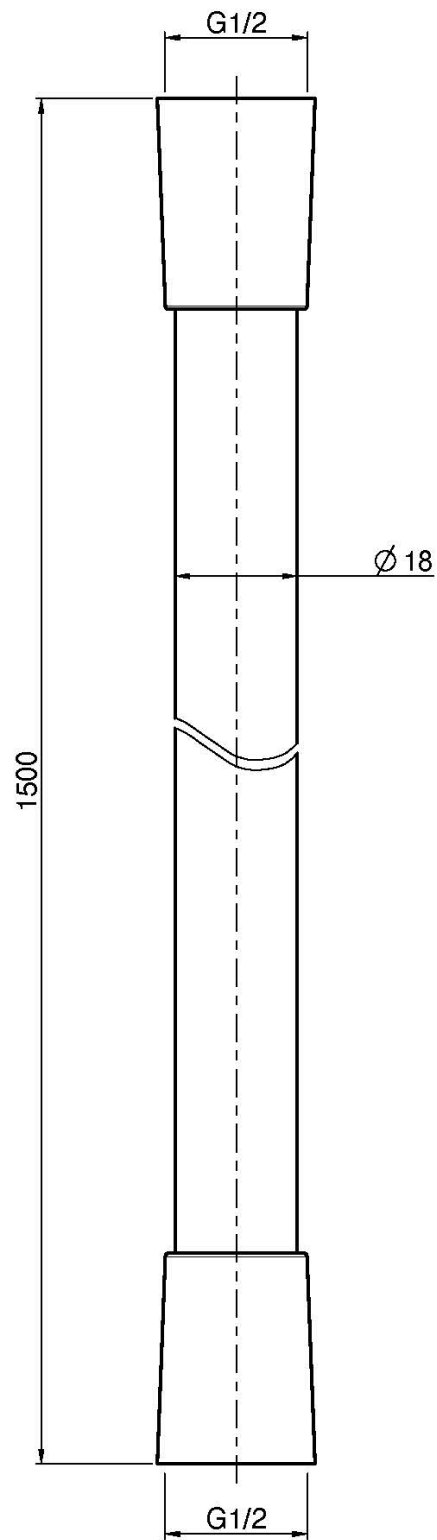

Code F5910

### FLEXIBLE NOIR 18 MM

- haut débit
- compatible avec gamme Switch

Finitions

 NOIR MAT  
NS

IMAGE

Voir les conditions générales de vente dans notre tarif en  
vigueur

This drawing is the property of FIMA Carlo Frattini. Any complete or partial reproduction, or any transmission to third party without FIMA Carlo Frattini authorization is forbidden.