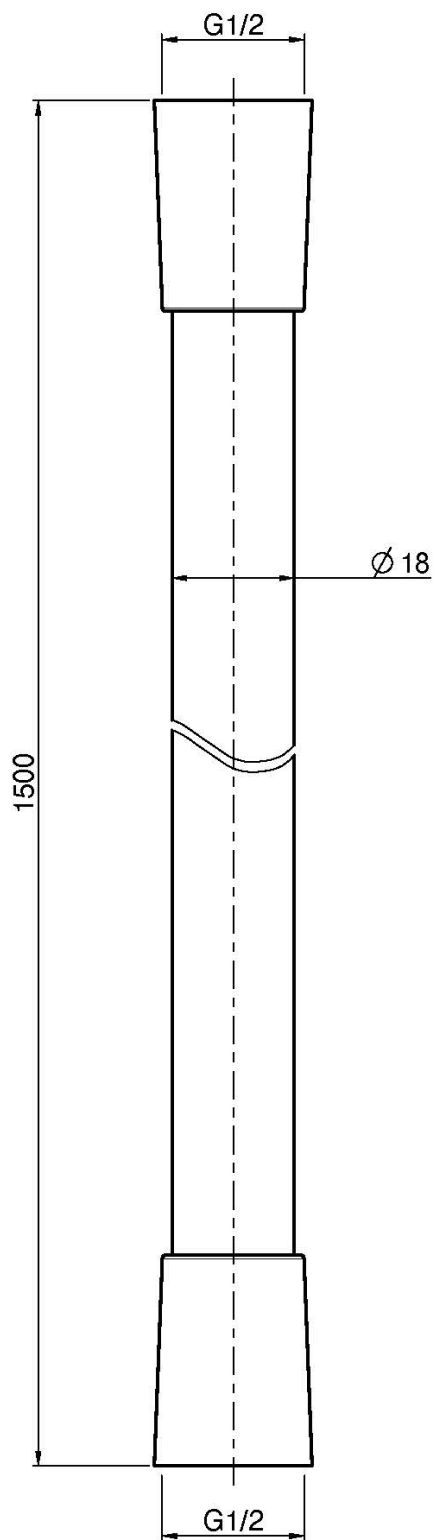

Code F5910

**FLEXIBLE NOIR 18 MM**

- haut débit

**Finitions**

 NOIR MAT  
NS

**IMAGE**

Voir les conditions générales de vente dans notre tarif en  
vigueur

This drawing is the property of FIMA Carlo Frattini. Any complete or partial reproduction, or any transmission to third party without FIMA Carlo Frattini authorization is forbidden.