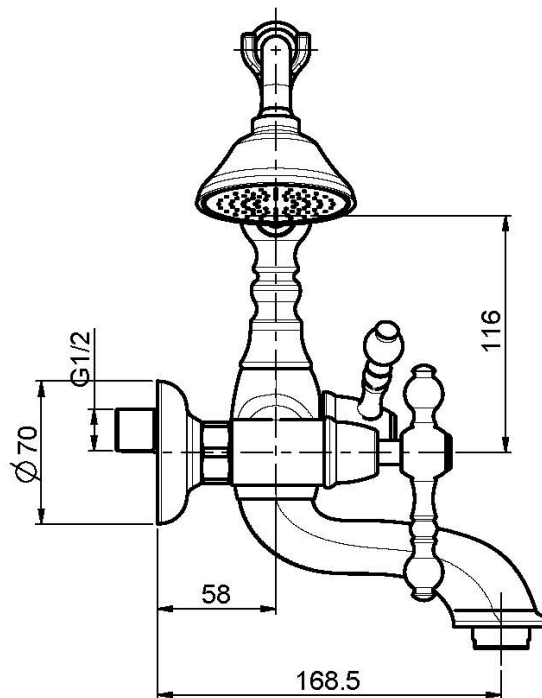

This drawing is the property of FIMA Carlo Frattini. Any complete or partial reproduction, or any transmission to third party without FIMA Carlo Frattini authorization is forbidden.