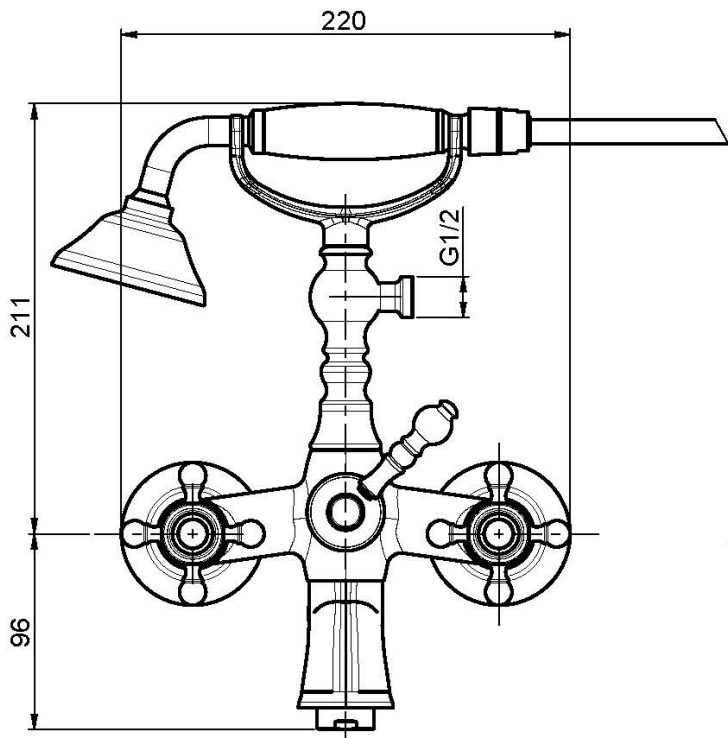

This drawing is the property of FIMA Carlo Frattini. Any complete or partial reproduction, or any transmission to third party without FIMA Carlo Frattini authorization is forbidden.