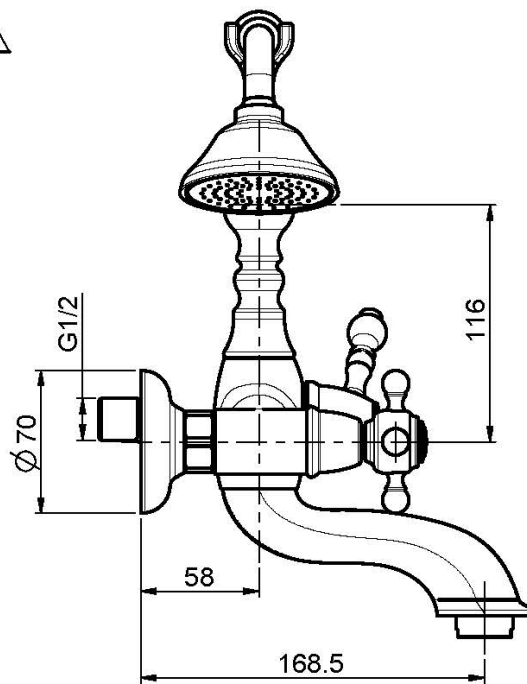

This drawing is the property of FIMA Carlo Frattini. Any complete or partial reproduction, or any transmission to third party without FIMA Carlo Frattini authorization is forbidden.