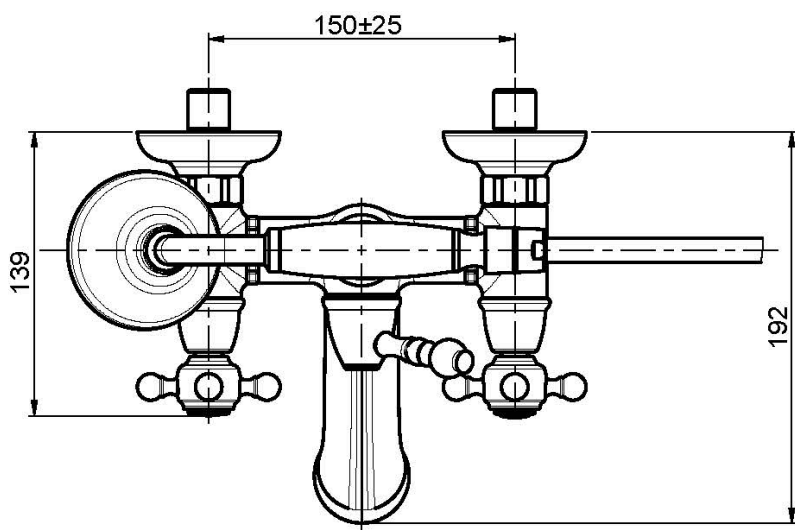

This drawing is the property of FIMA Carlo Frattini. Any complete or partial reproduction, or any transmission to third party without FIMA Carlo Frattini authorization is forbidden.