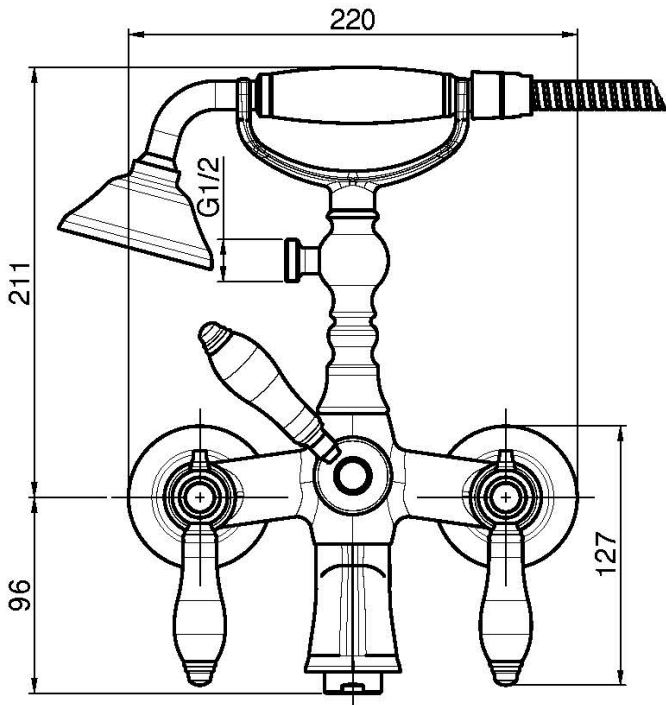

This drawing is the property of FIMA Carlo Frattini. Any complete or partial reproduction, or any transmission to third party without FIMA Carlo Frattini authorization is forbidden.