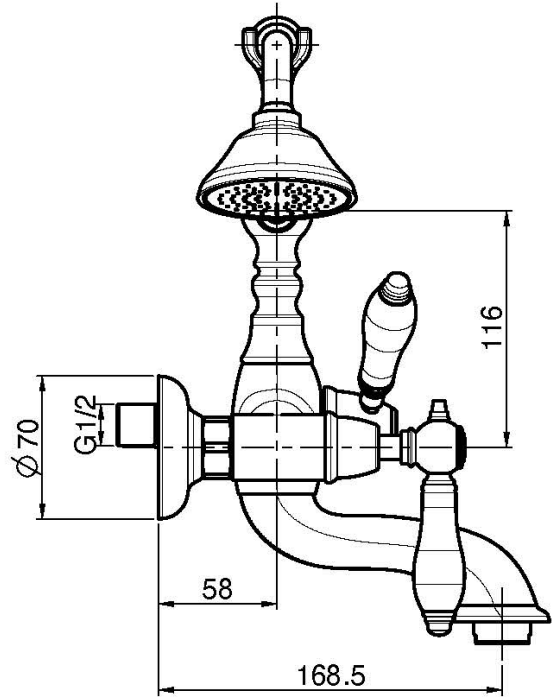

This drawing is the property of FIMA Carlo Frattini. Any complete or partial reproduction, or any transmission to third party without FIMA Carlo Frattini authorization is forbidden.