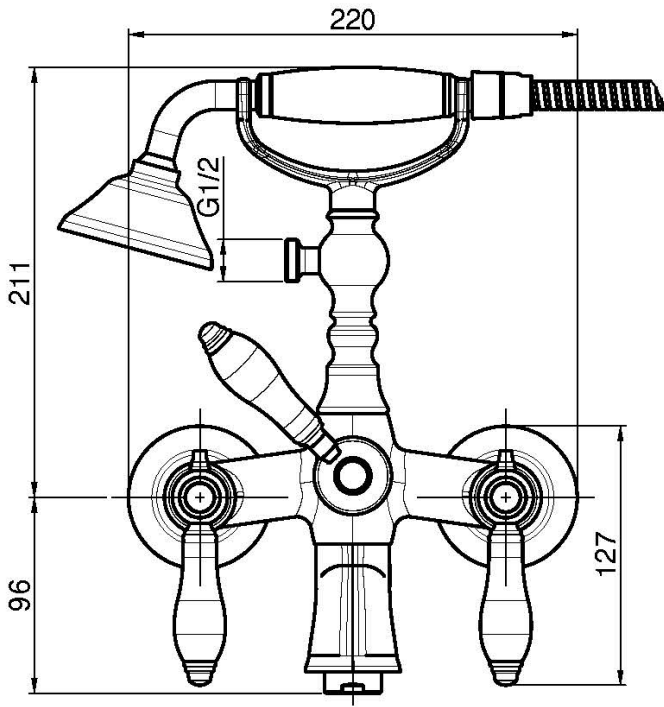

This drawing is the property of FIMA Carlo Frattini. Any complete or partial reproduction, or any transmission to third party without FIMA Carlo Frattini authorization is forbidden.