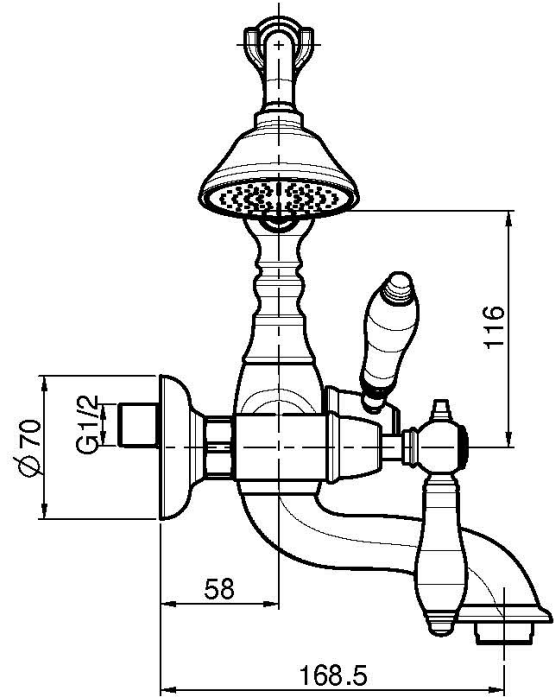

This drawing is the property of FIMA Carlo Frattini. Any complete or partial reproduction, or any transmission to third party without FIMA Carlo Frattini authorization is forbidden.