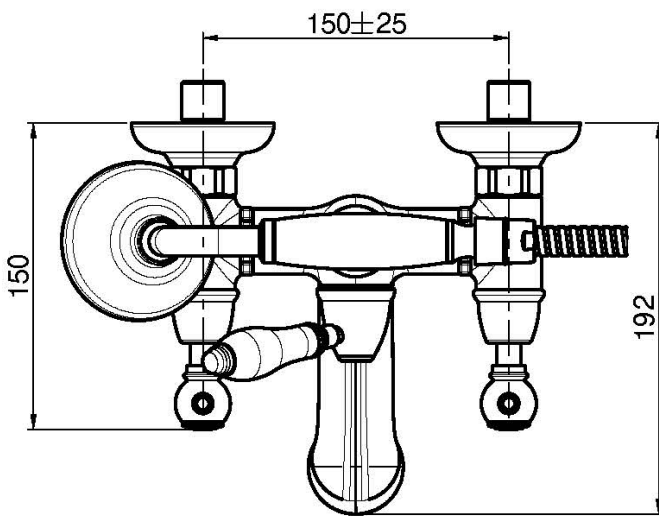

This drawing is the property of FIMA Carlo Frattini. Any complete or partial reproduction, or any transmission to third party without FIMA Carlo Frattini authorization is forbidden.