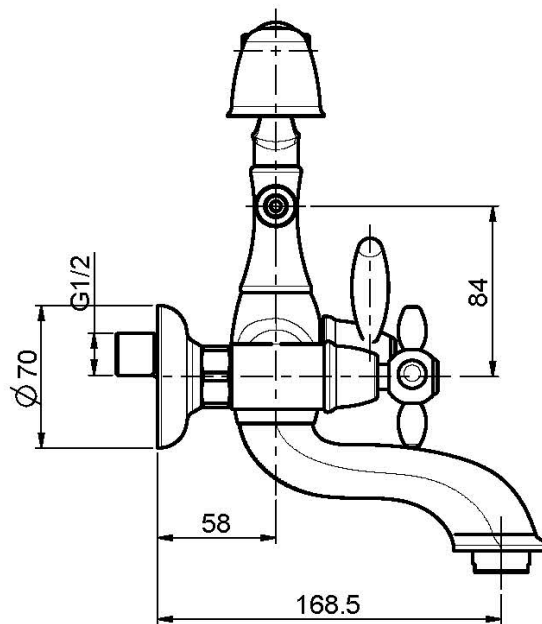

This drawing is the property of FIMA Carlo Frattini. Any complete or partial reproduction, or any transmission to third party without FIMA Carlo Frattini authorization is forbidden.