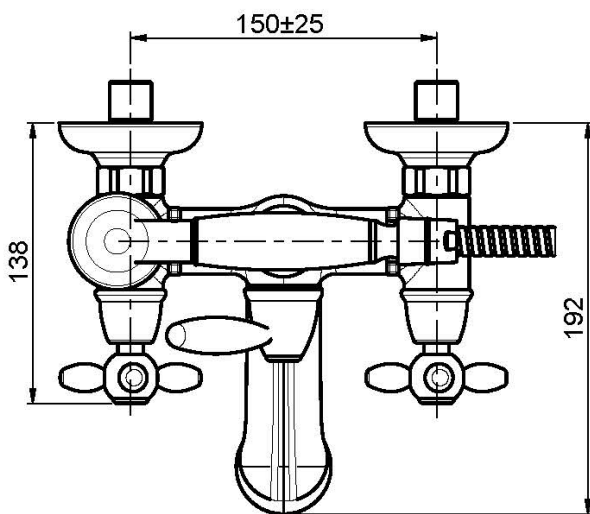

This drawing is the property of FIMA Carlo Frattini. Any complete or partial reproduction, or any transmission to third party without FIMA Carlo Frattini authorization is forbidden.