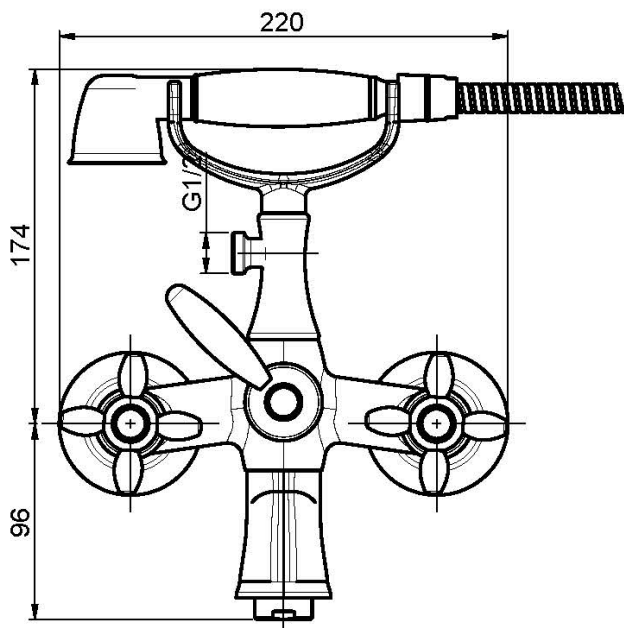

This drawing is the property of FIMA Carlo Frattini. Any complete or partial reproduction, or any transmission to third party without FIMA Carlo Frattini authorization is forbidden.