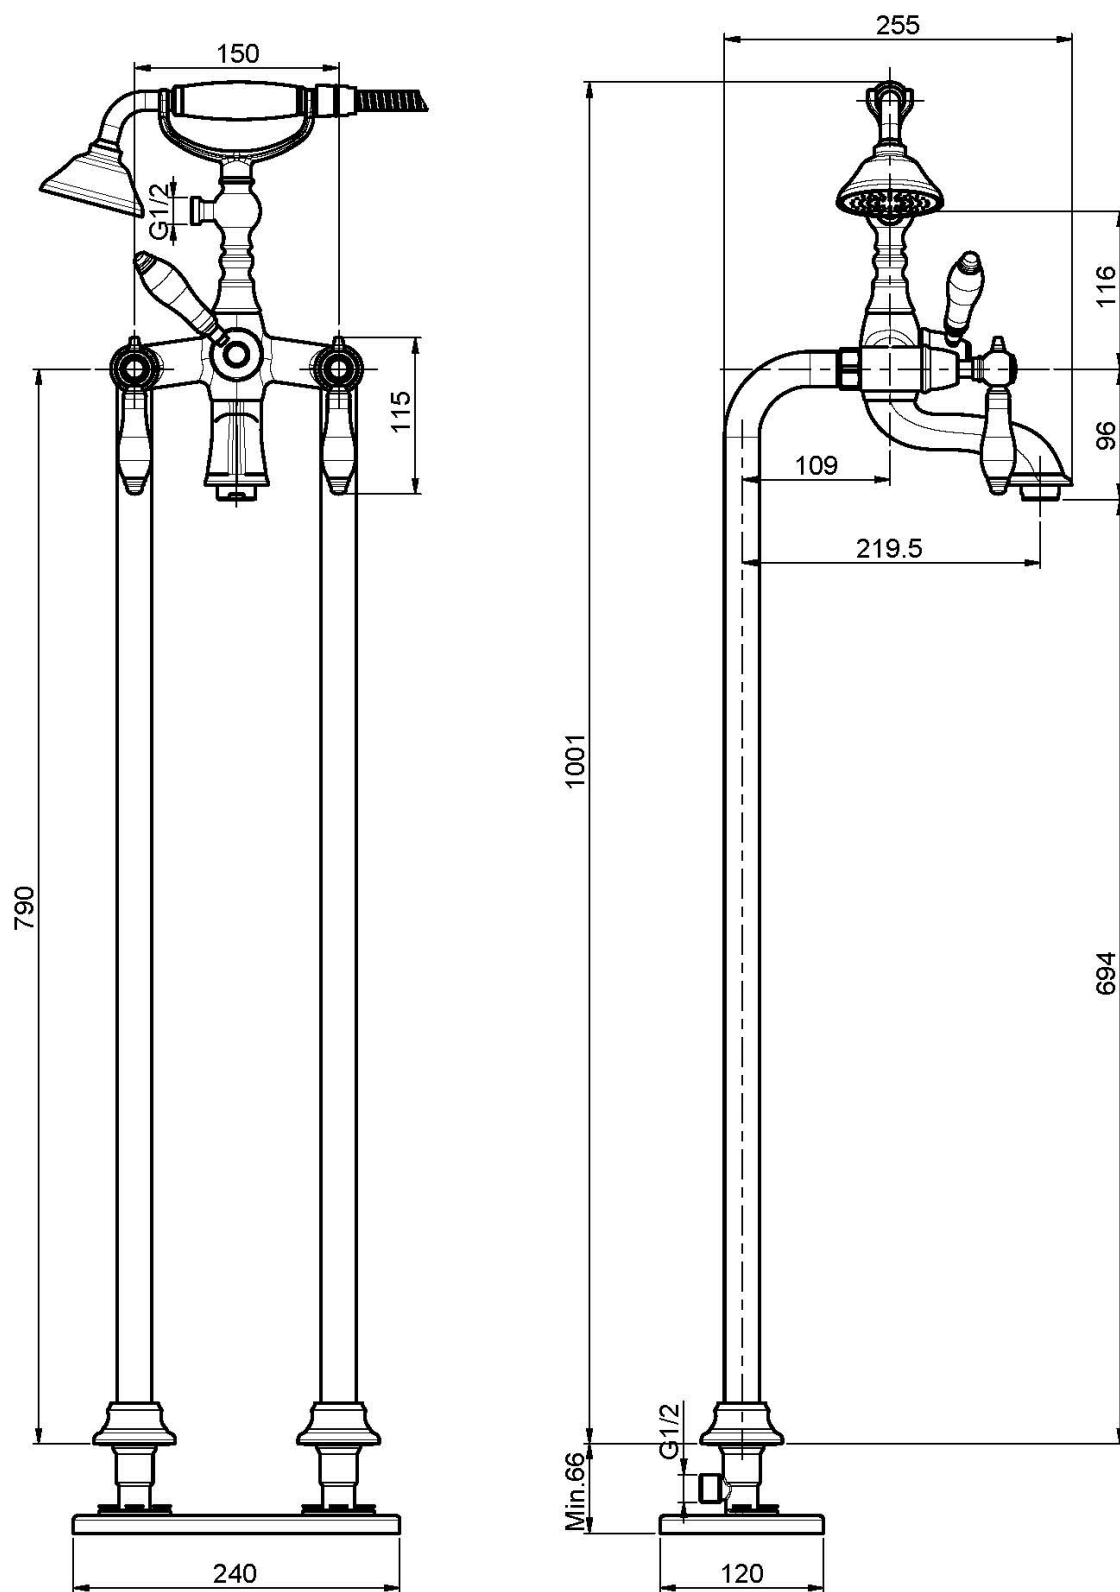

Code F5404/4

MÉLANGEUR BAIGNOIRE AVEC RACCORDEMENTS SOL

- flexible en laiton 1500 mm
- raccords sol M 1/2"
- douchette anticalcaire
- inverseur
- **corps encastrable à commander séparément**

Finitions

-  CHROMÉ
CR
-  NICKEL BROSSÉ
SN
-  DORÉ
OR
-  DORÉ BROSSÉ
OS
-  VIEUX BRONZE
BR
-  ANTIQUE COPPER
RA

IMAGE

PRODUITS À COMMANDER SÉPARÉMENT

[Corps encastrable](#)

Voir les conditions générales de vente dans notre tarif en vigueur

This drawing is the property of FIMA Carlo Frattini. Any complete or partial reproduction, or any transmission to third party without FIMA Carlo Frattini authorization is forbidden.