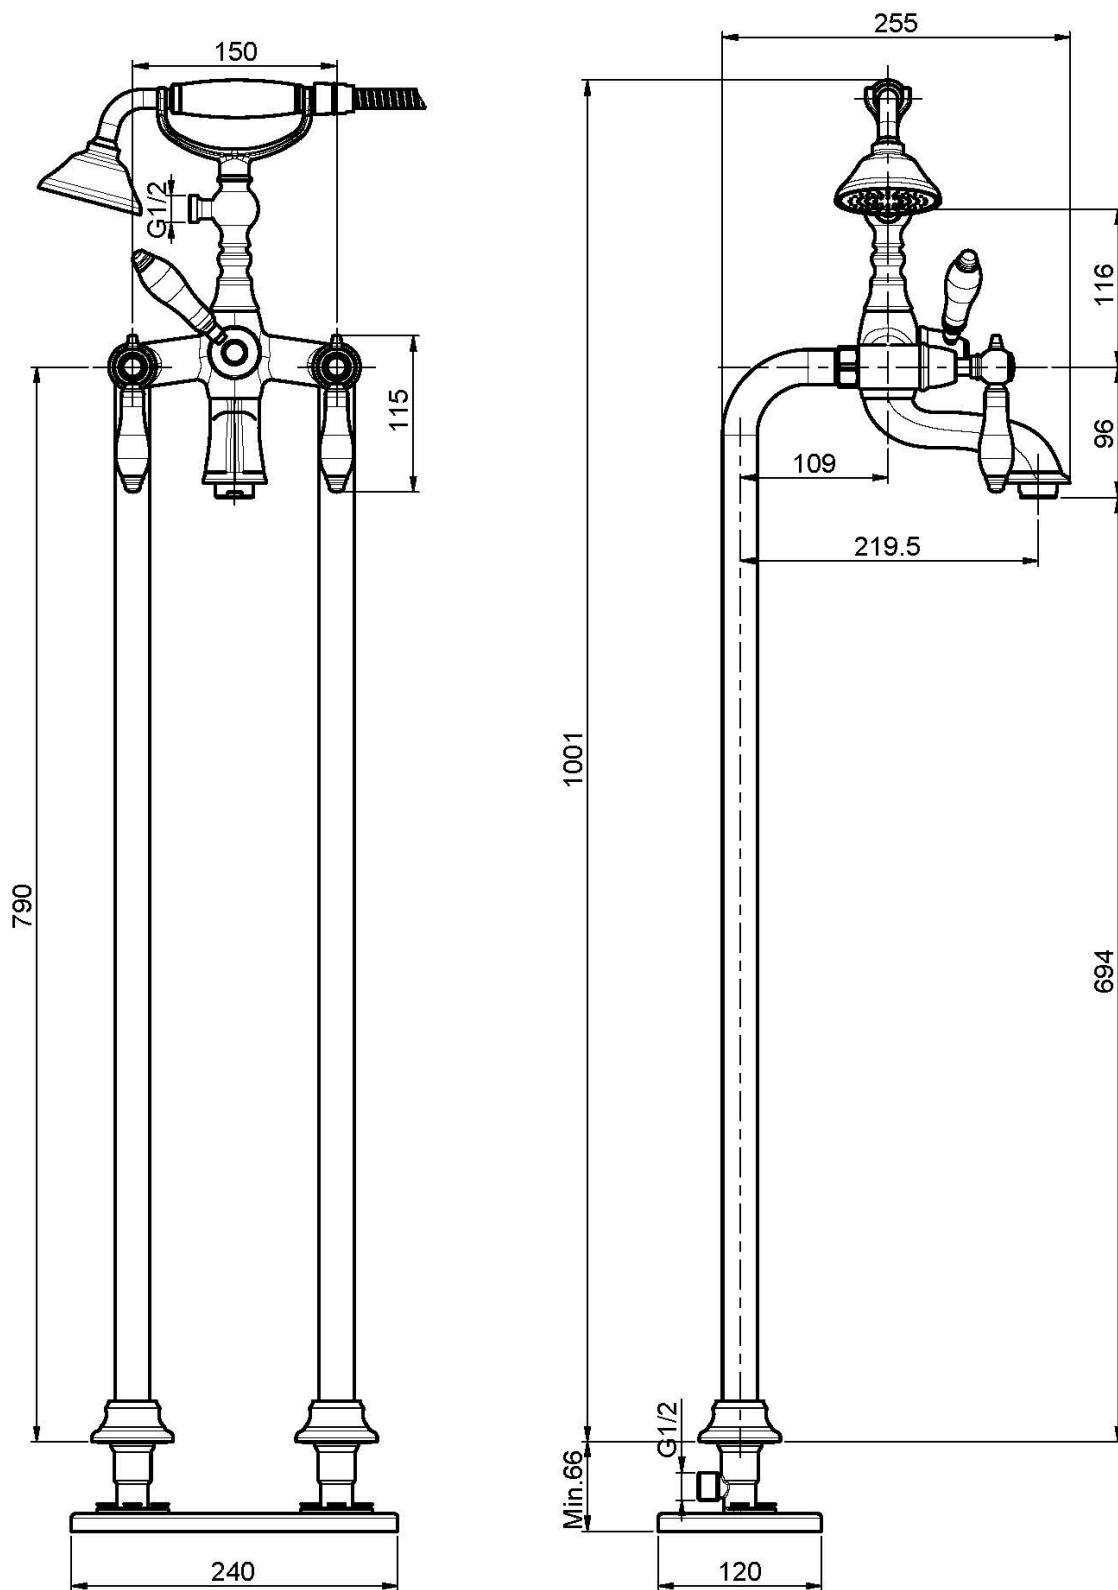

This drawing is the property of FIMA Carlo Frattini. Any complete or partial reproduction, or any transmission to third party without FIMA Carlo Frattini authorization is forbidden.