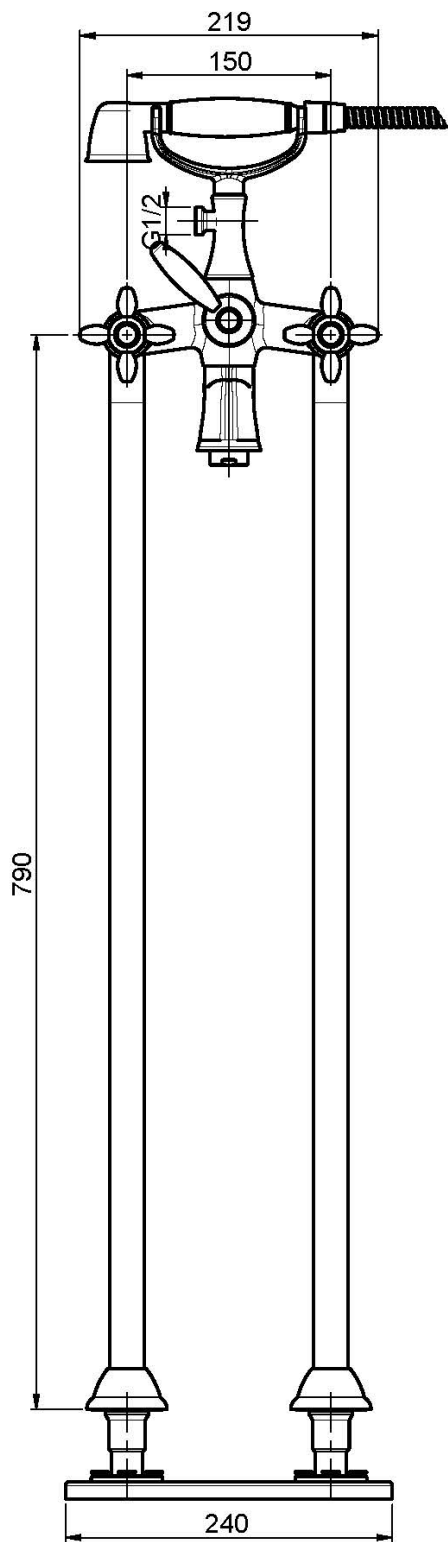

Code F5004/4

MÉLANGEUR BAIGNOIRE AVEC RACCORDEMENTS SOL

- flexible en laiton 1500 mm
- douchette anticalcaire
- inverseur
- raccords sol M 1/2"

Finitions

-  CHROMÉ
CR
-  NICKEL BROSSÉ
SN
-  DORÉ
OR
-  DORÉ BROSSÉ
OS
-  VIEUX BRONZE
BR
-  ANTIQUE COPPER
RA

IMAGE

PRODUITS À COMMANDER SÉPARÉMENT

[Corps encastrable](#)

Voir les conditions générales de vente dans notre tarif en vigueur

This drawing is the property of FIMA Carlo Frattini. Any complete or partial reproduction, or any transmission to third party without FIMA Carlo Frattini authorization is forbidden.