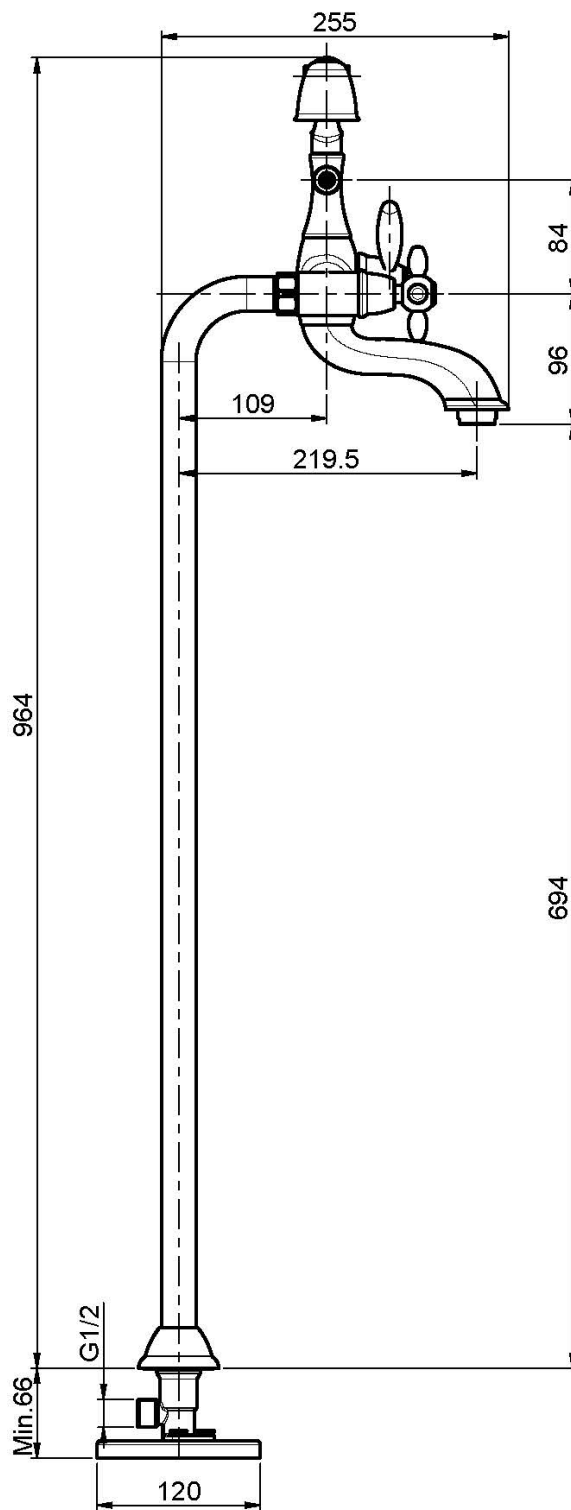

Code F5004/4

MÉLANGEUR BAIGNOIRE AVEC RACCORDEMENTS SOL

- flexible en laiton 1500 mm
- douchette anticalcaire
- inverseur
- raccords sol M 1/2"

Finitions

-  CHROMÉ
CR
-  NICKEL BROSSÉ
SN
-  DORÉ
OR
-  DORÉ BROSSÉ
OS
-  VIEUX BRONZE
BR
-  ANTIQUE COPPER
RA

IMAGE

PRODUITS À COMMANDER SÉPARÉMENT

[Corps encastrable](#)

Voir les conditions générales de vente dans notre tarif en vigueur

This drawing is the property of FIMA Carlo Frattini. Any complete or partial reproduction, or any transmission to third party without FIMA Carlo Frattini authorization is forbidden.