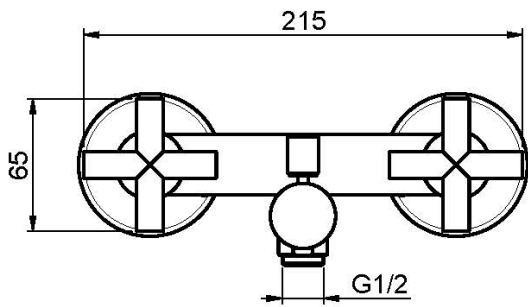

Code F5304/1

MÉLANGEUR BAIGNOIRE SANS ENSEMBLE DE DOUCHE

- 2 raccords excentriques 1/2"
- inverseur

IMAGE

Finitions

 CHROMÉ
CR

 HL

 HS

 NICKEL BROSSÉ
SN

 CHROMÉ NOIR
CN

 CHROMÉ NOIR BROSSÉ
CS

 BLANC MAT
BS

 NOIR MAT
NS

Voir les conditions générales de vente dans notre tarif en vigueur

This drawing is the property of FIMA Carlo Frattini. Any complete or partial reproduction, or any transmission to third party without FIMA Carlo Frattini authorization is forbidden.