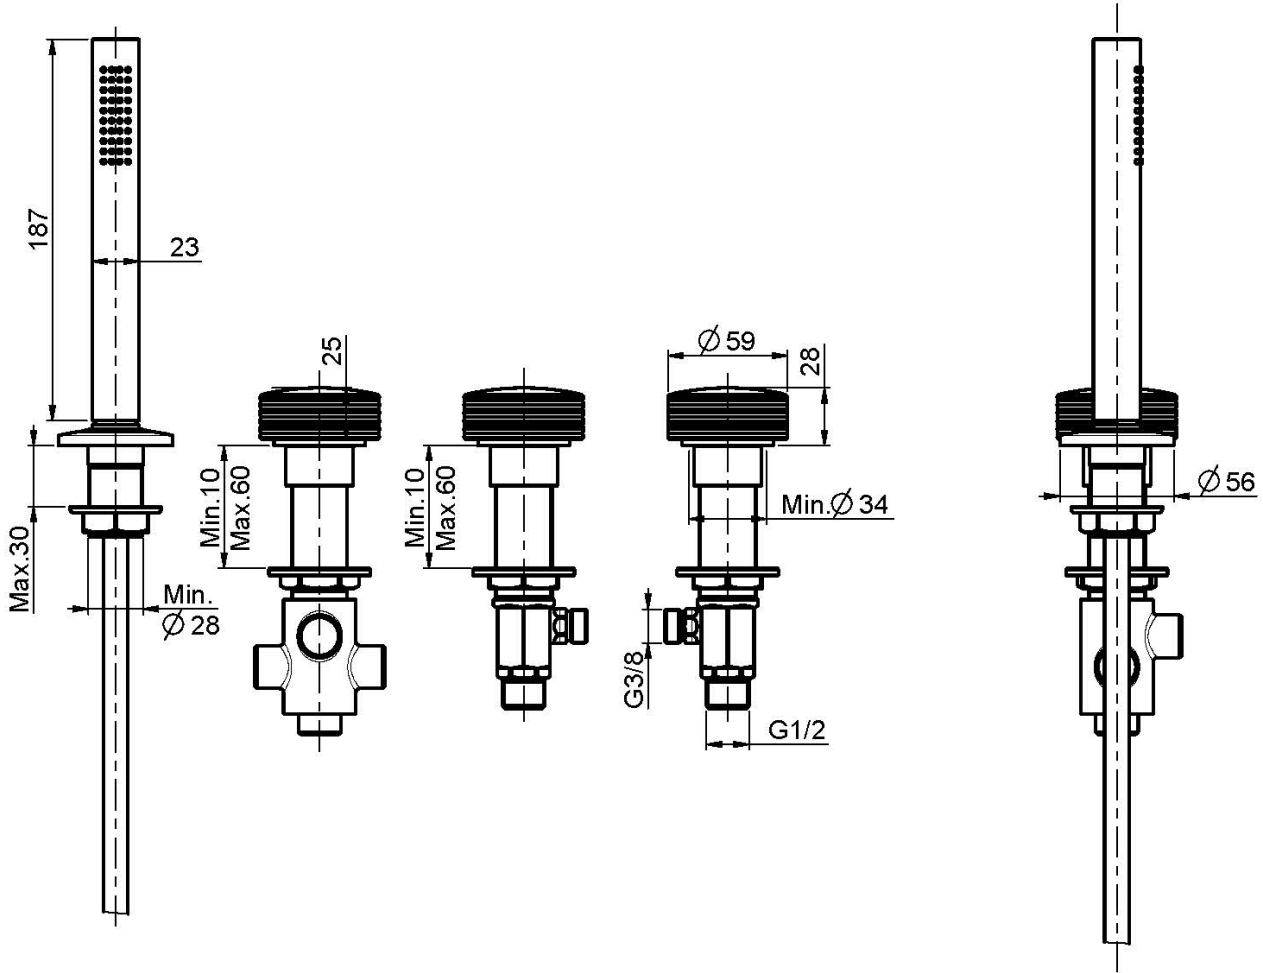

This drawing is the property of FIMA Carlo Frattini. Any complete or partial reproduction, or any transmission to third party without FIMA Carlo Frattini authorization is forbidden.