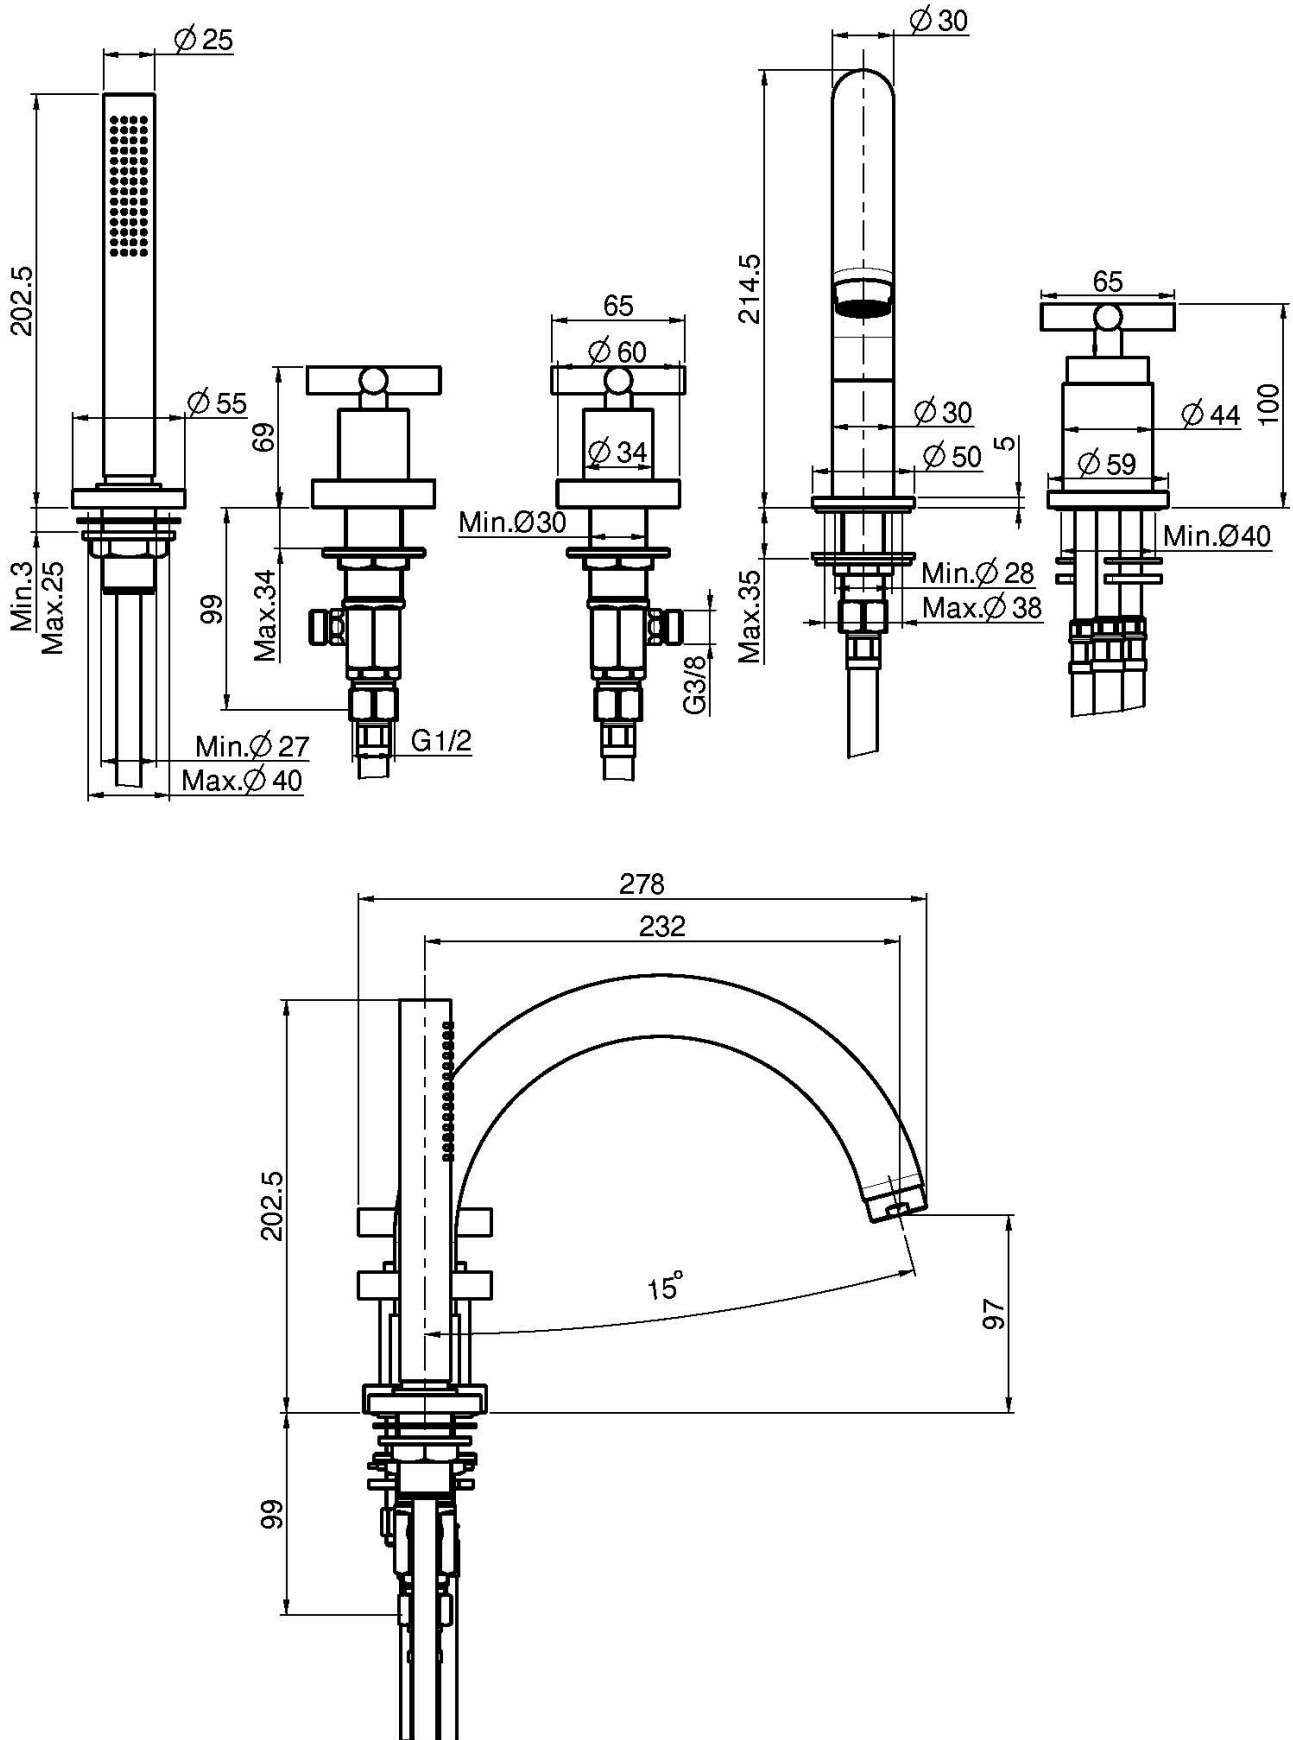

This drawing is the property of FIMA Carlo Frattini. Any complete or partial reproduction, or any transmission to third party without FIMA Carlo Frattini authorization is forbidden.