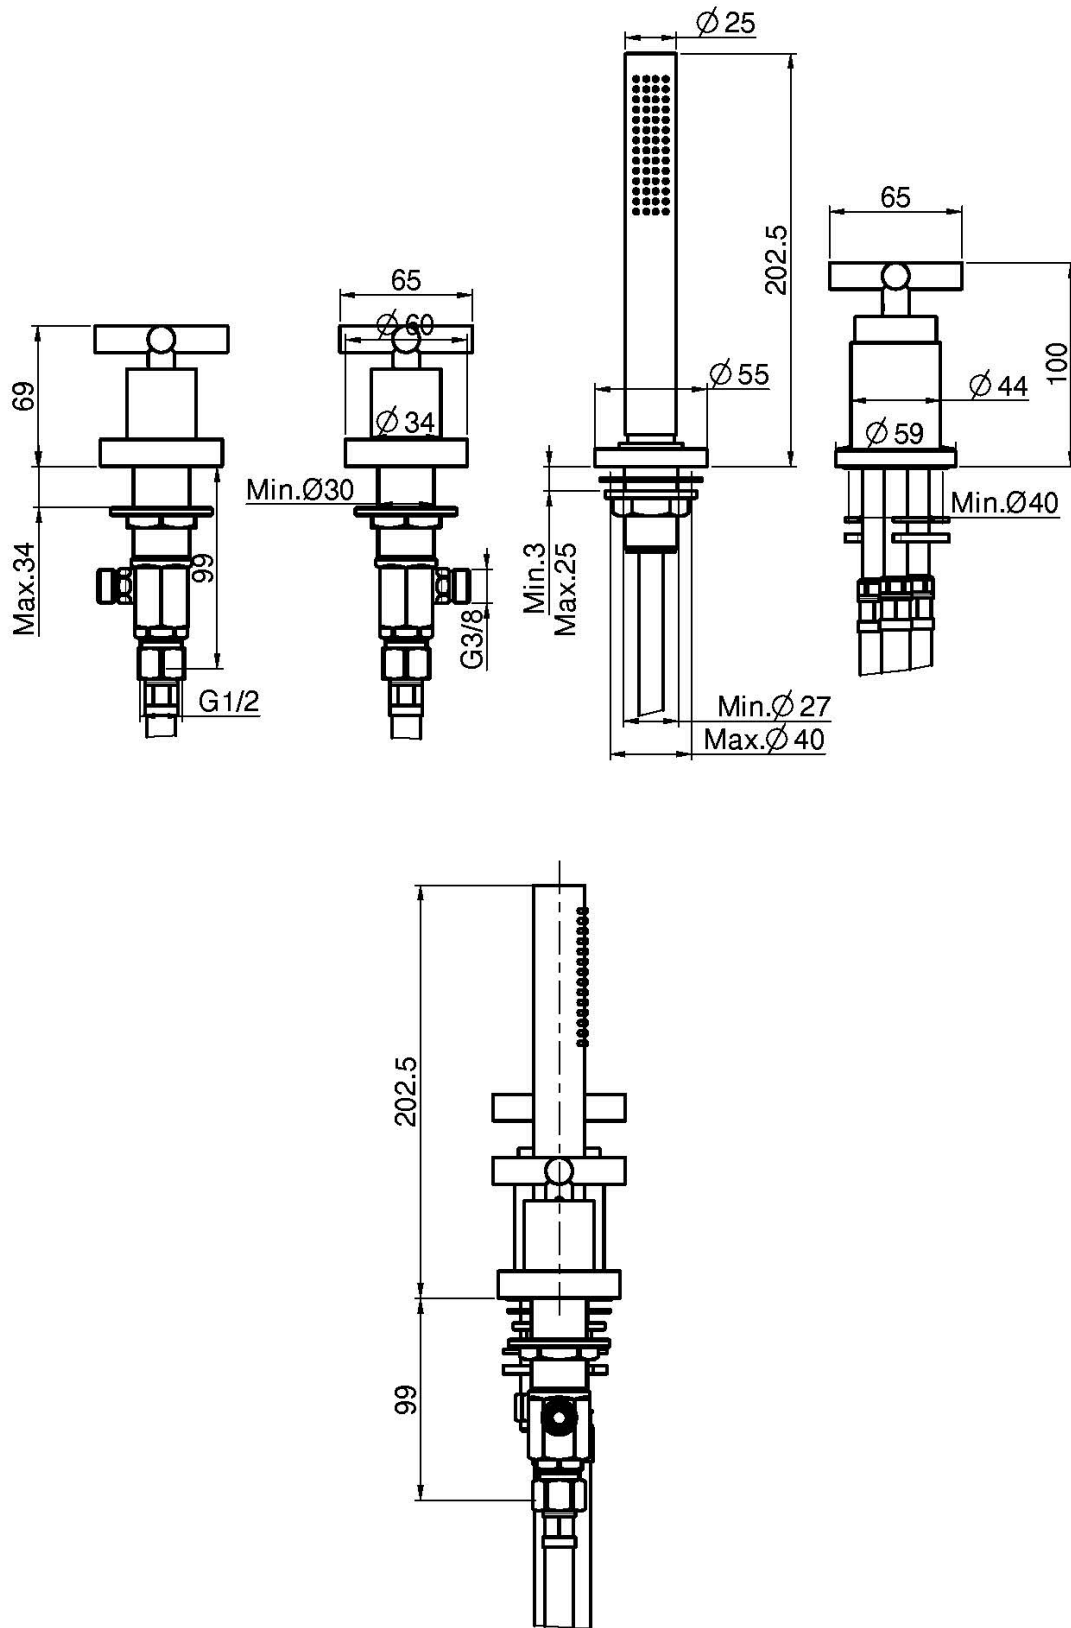

Code F5314/2

MÉLANGEUR BAIGNOIRE SUR GORGE

- flexible 1500 mm
- support
- douchette anticalcaire
- inverseur

IMAGE

Finitions

-  CHROMÉ
CR
-  HL
-  HS
-  NICKEL BROSSÉ
SN
-  CHROMÉ NOIR
CN
-  CHROMÉ NOIR BROSSÉ
CS
-  BLANC MAT
BS
-  NOIR MAT
NS

PRODUITS À COMMANDER SÉPARÉMENT

[Plaque de
montage en acier
inox](#)

Voir les conditions générales de vente dans notre tarif en
vigueur

This drawing is the property of FIMA Carlo Frattini. Any complete or partial reproduction, or any transmission to third party without FIMA Carlo Frattini authorization is forbidden.