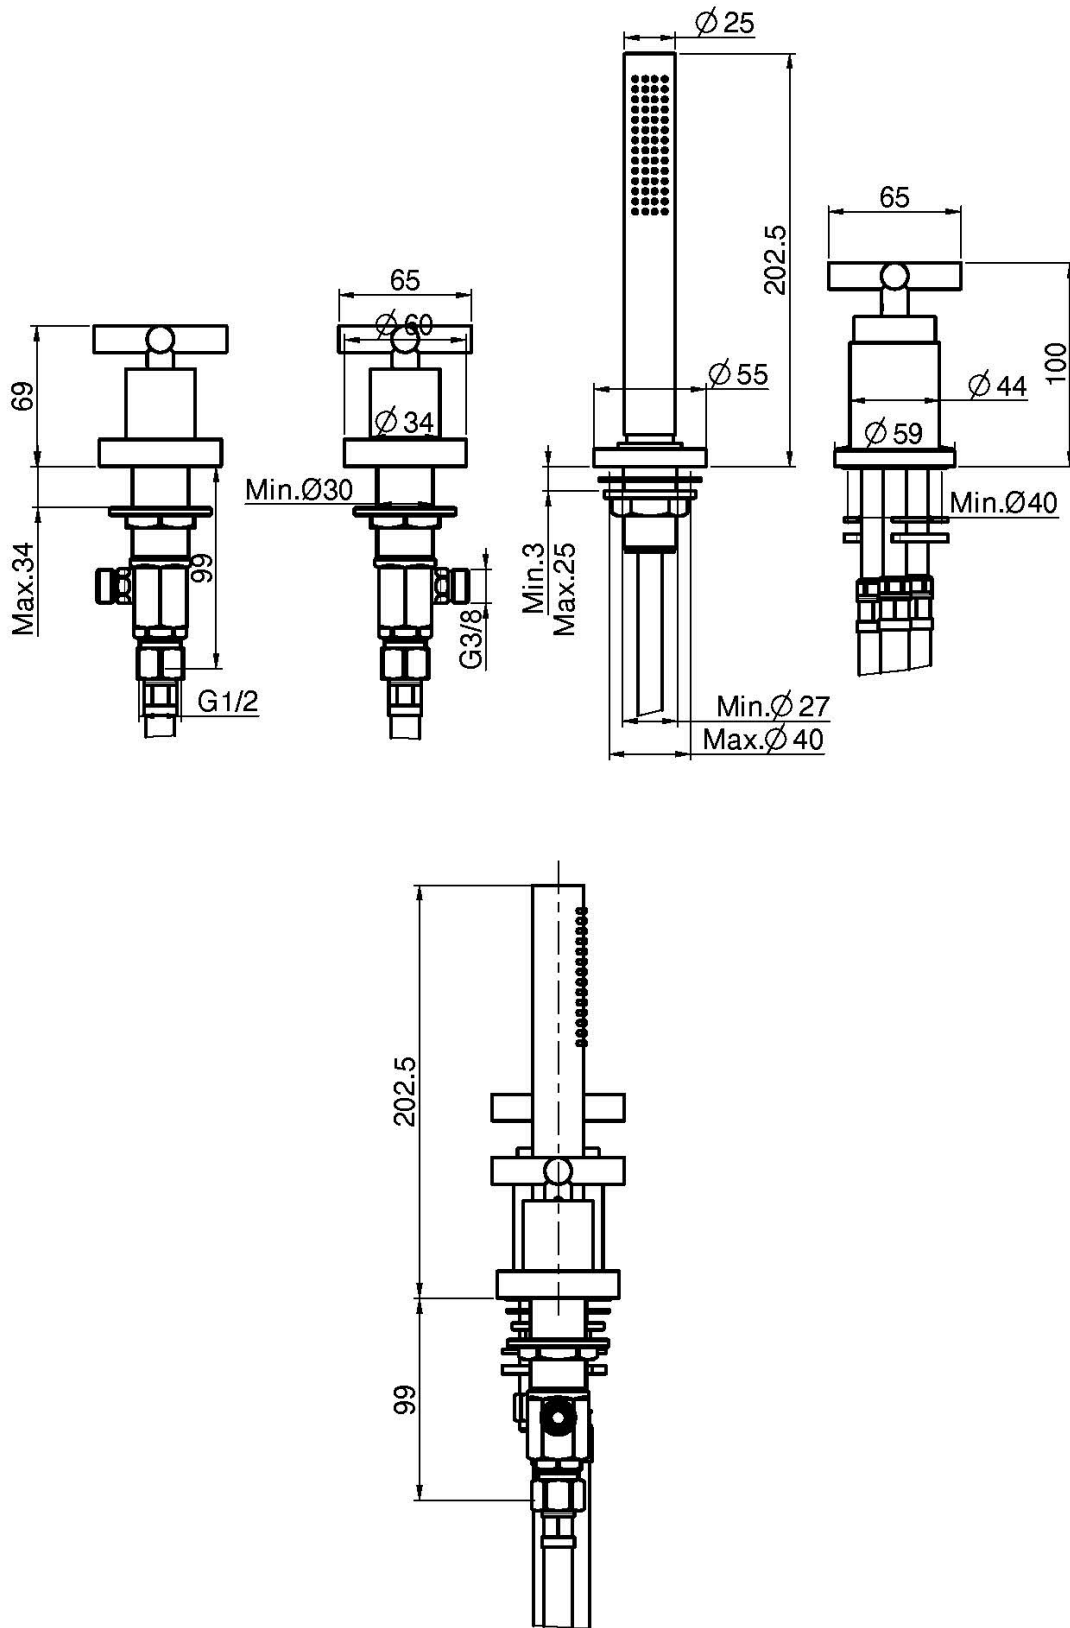

This drawing is the property of FIMA Carlo Frattini. Any complete or partial reproduction, or any transmission to third party without FIMA Carlo Frattini authorization is forbidden.