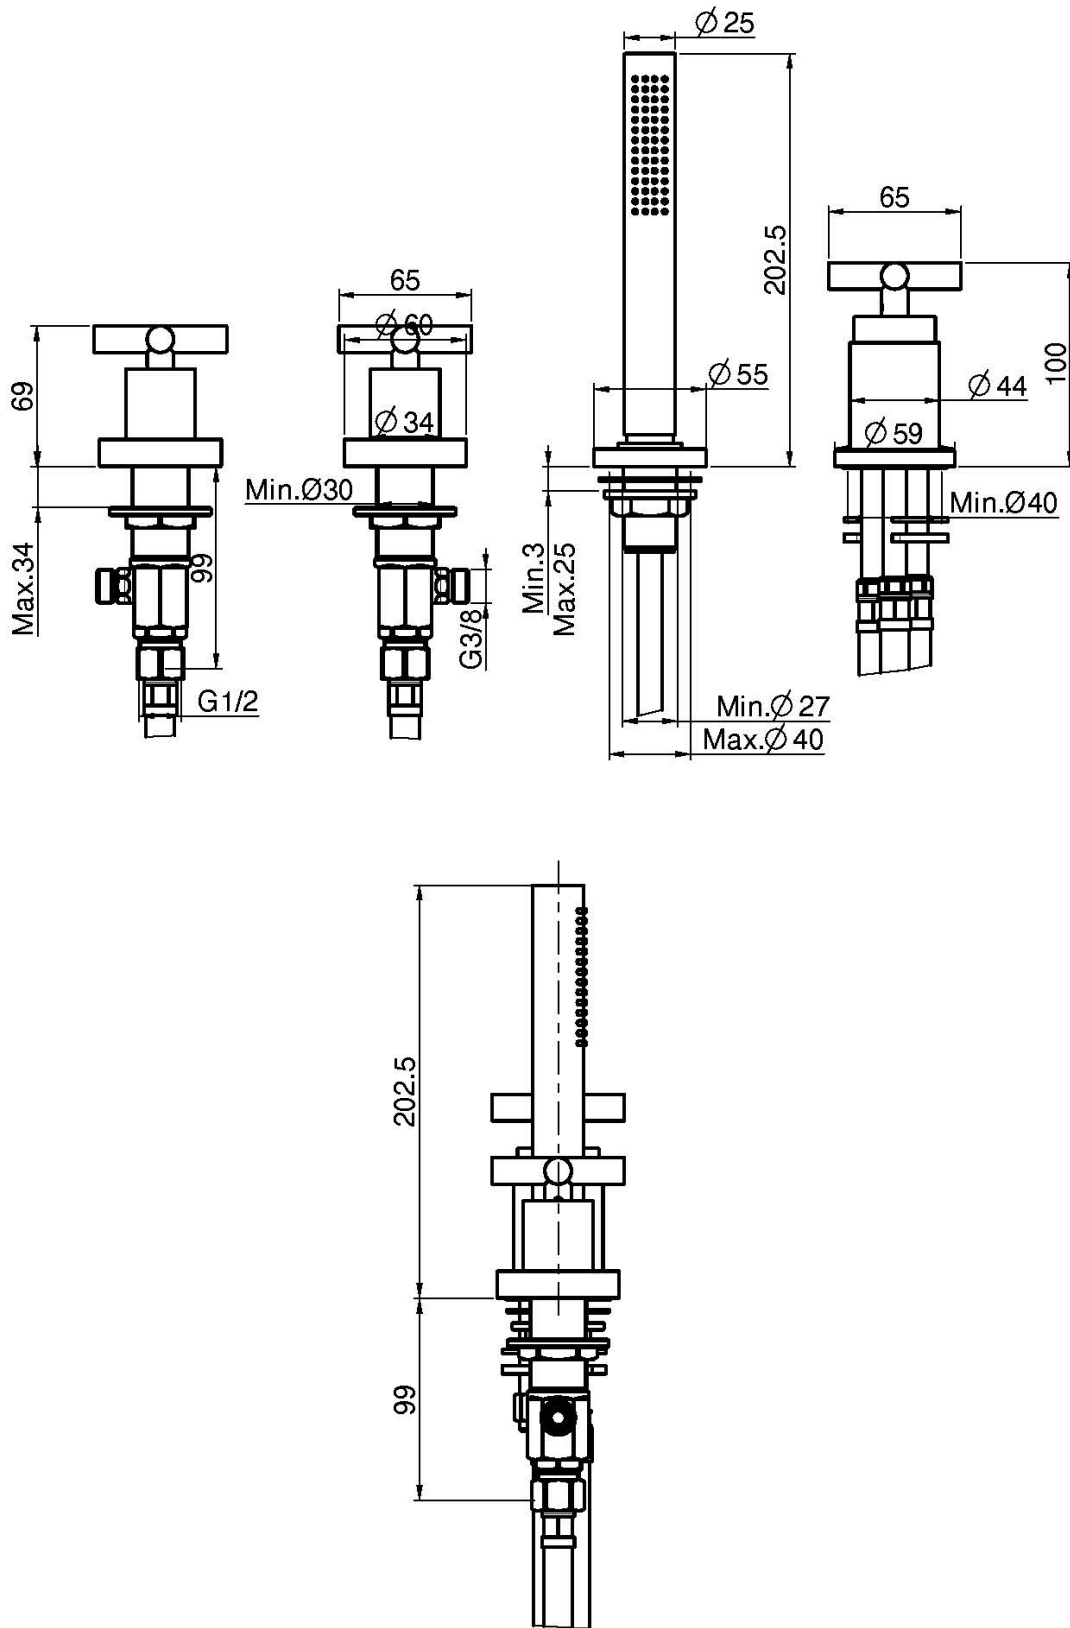

Code F5314/2

MÉLANGEUR BAIGNOIRE SUR GORGE

- flexible 1500 mm
- support
- douchette anticalcaire
- inverseur

IMAGE

Finitions

-  CHROMÉ
CR
-  HL
-  HS
-  NICKEL BROSSÉ
SN
-  CHROMÉ NOIR
CN
-  CHROMÉ NOIR BROSSÉ
CS
-  BLANC MAT
BS
-  NOIR MAT
NS

PRODUITS À COMMANDER SÉPARÉMENT

[Plaque de
montage en acier
inox](#)

Voir les conditions générales de vente dans notre tarif en
vigueur

This drawing is the property of FIMA Carlo Frattini. Any complete or partial reproduction, or any transmission to third party without FIMA Carlo Frattini authorization is forbidden.