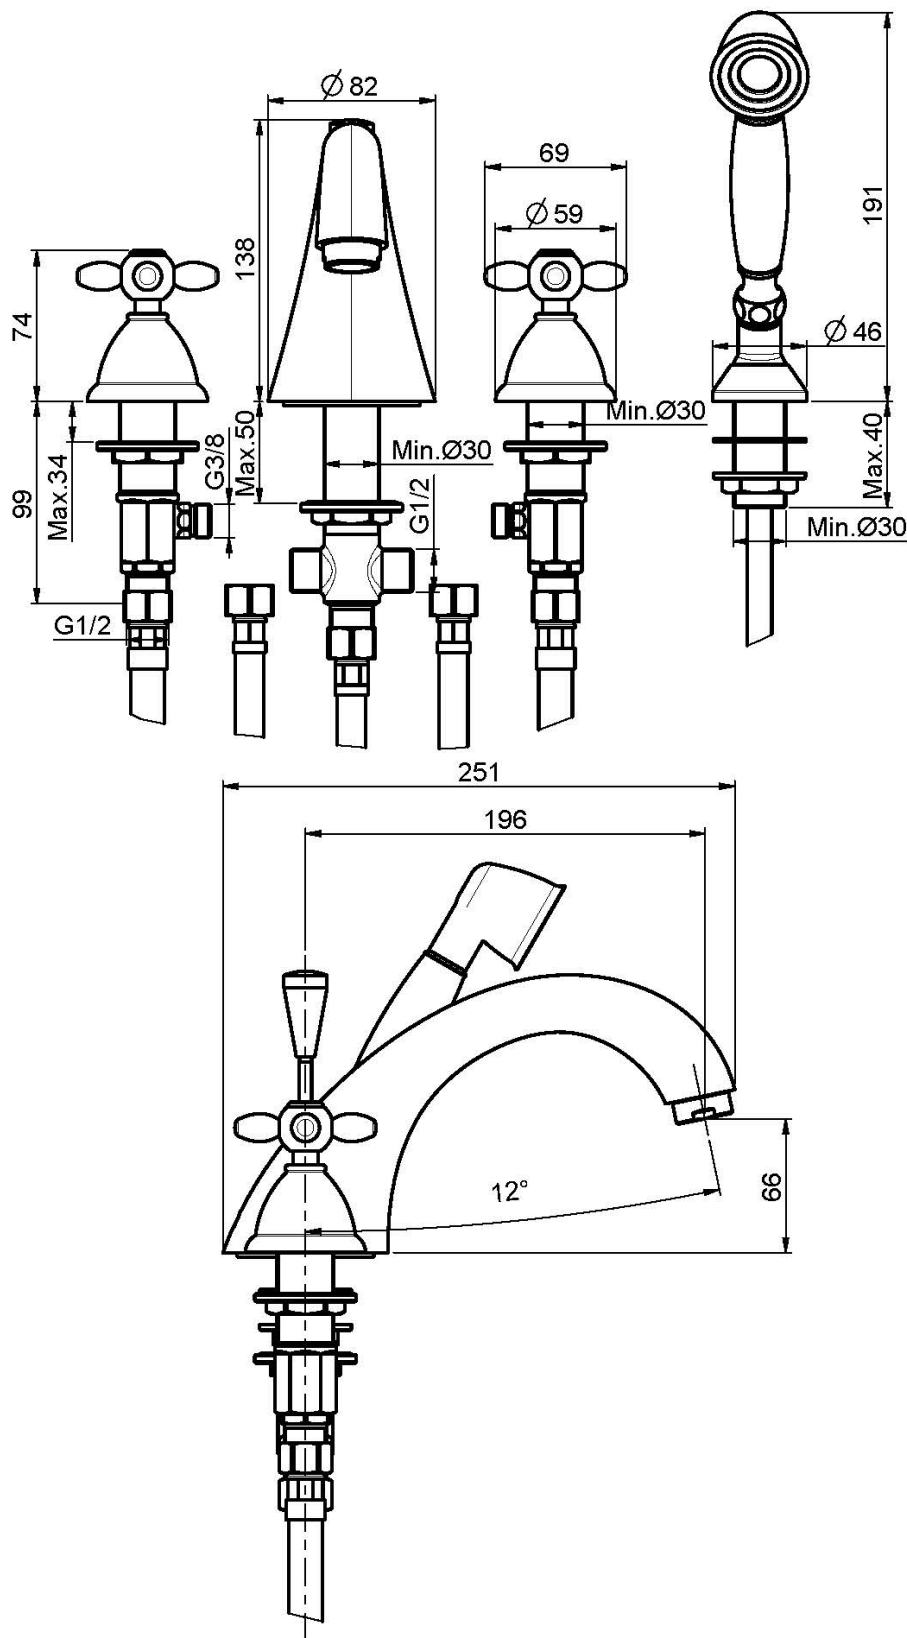

This drawing is the property of FIMA Carlo Frattini. Any complete or partial reproduction, or any transmission to third party without FIMA Carlo Frattini authorization is forbidden.