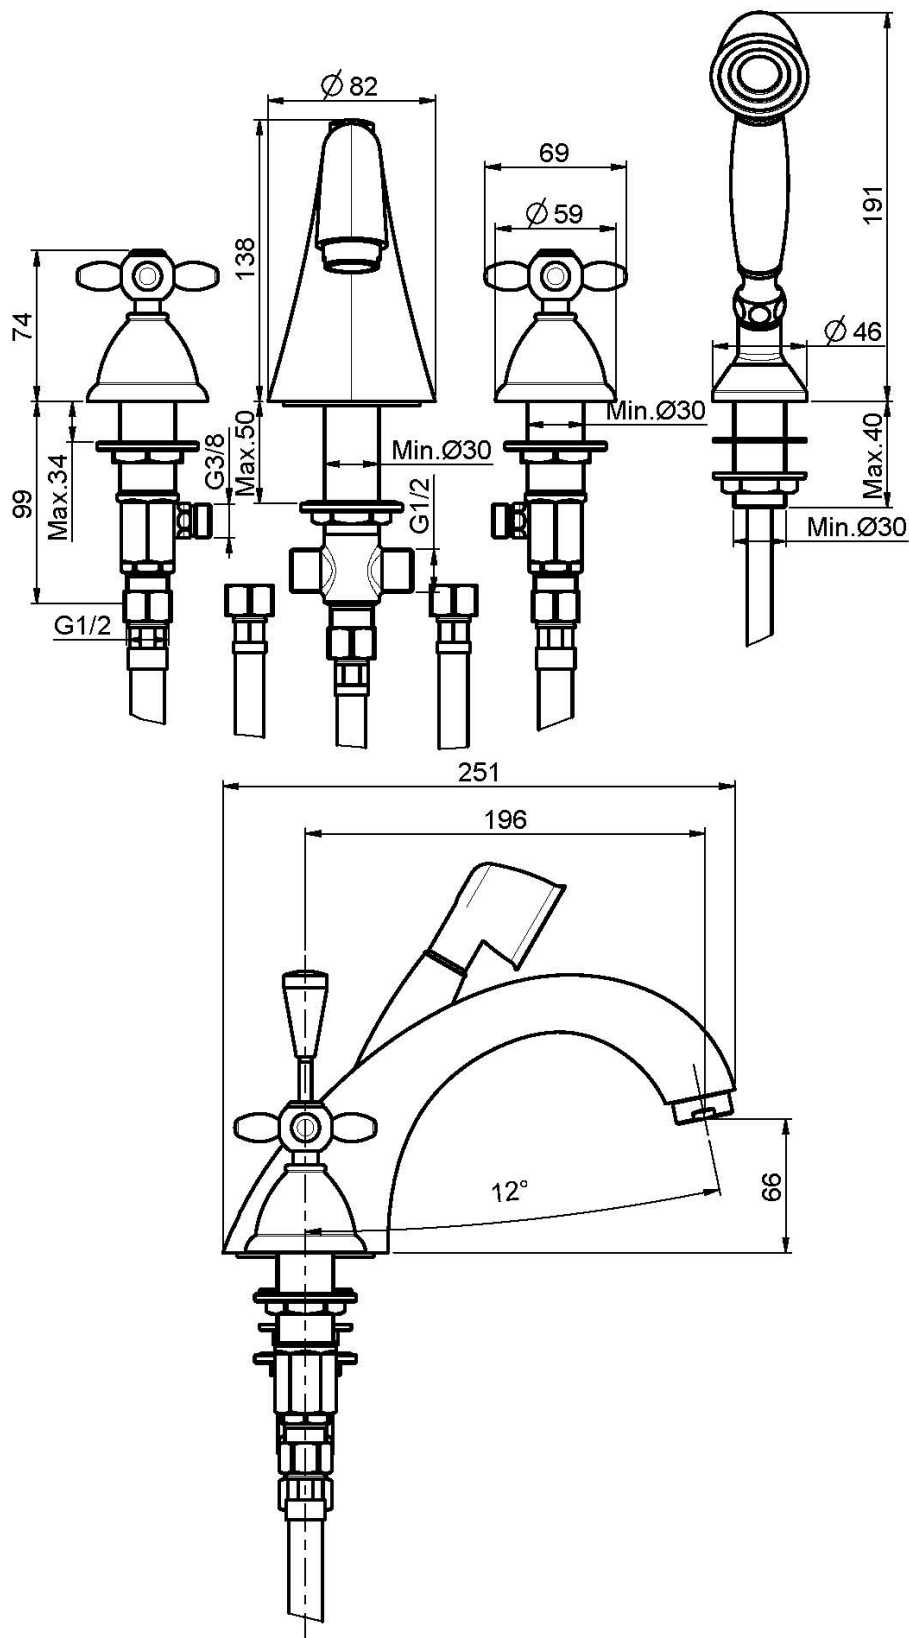

This drawing is the property of FIMA Carlo Frattini. Any complete or partial reproduction, or any transmission to third party without FIMA Carlo Frattini authorization is forbidden.