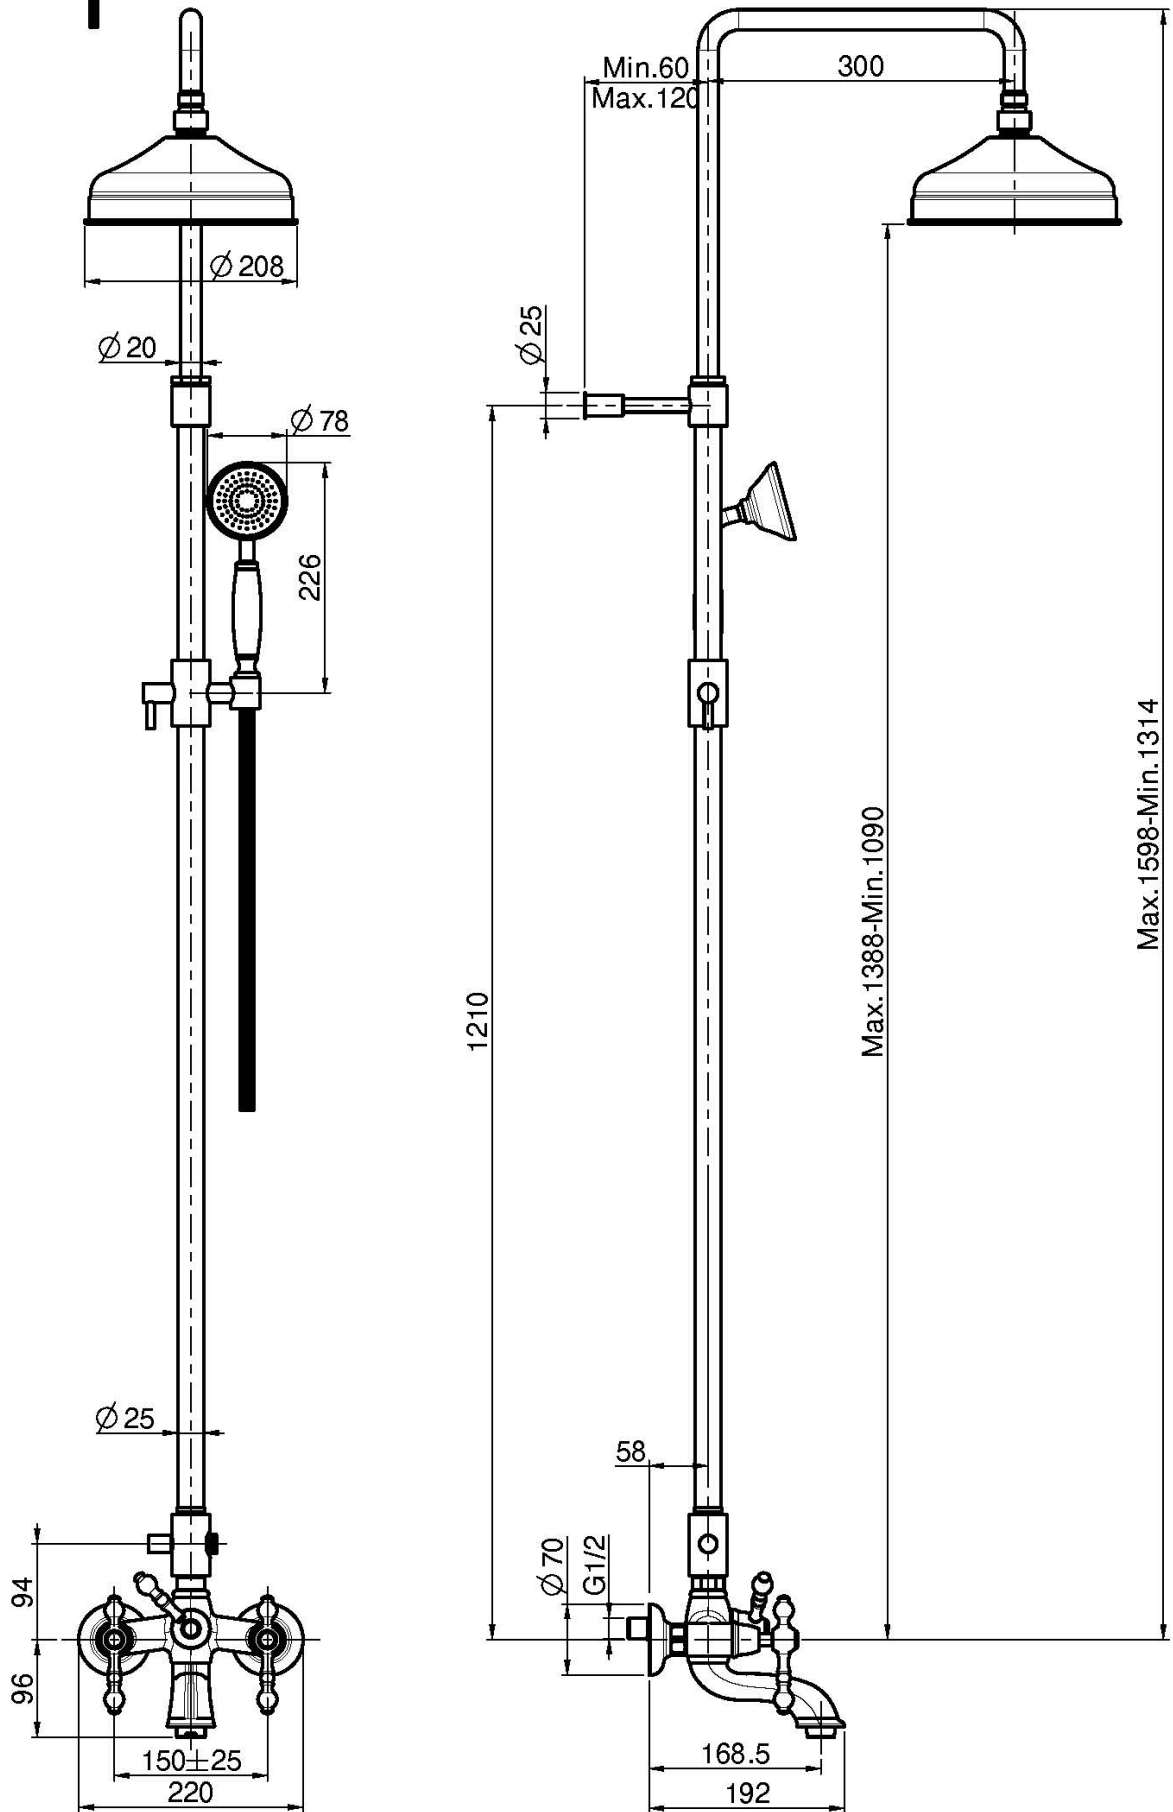

This drawing is the property of FIMA Carlo Frattini. Any complete or partial reproduction, or any transmission to third party without FIMA Carlo Frattini authorization is forbidden.