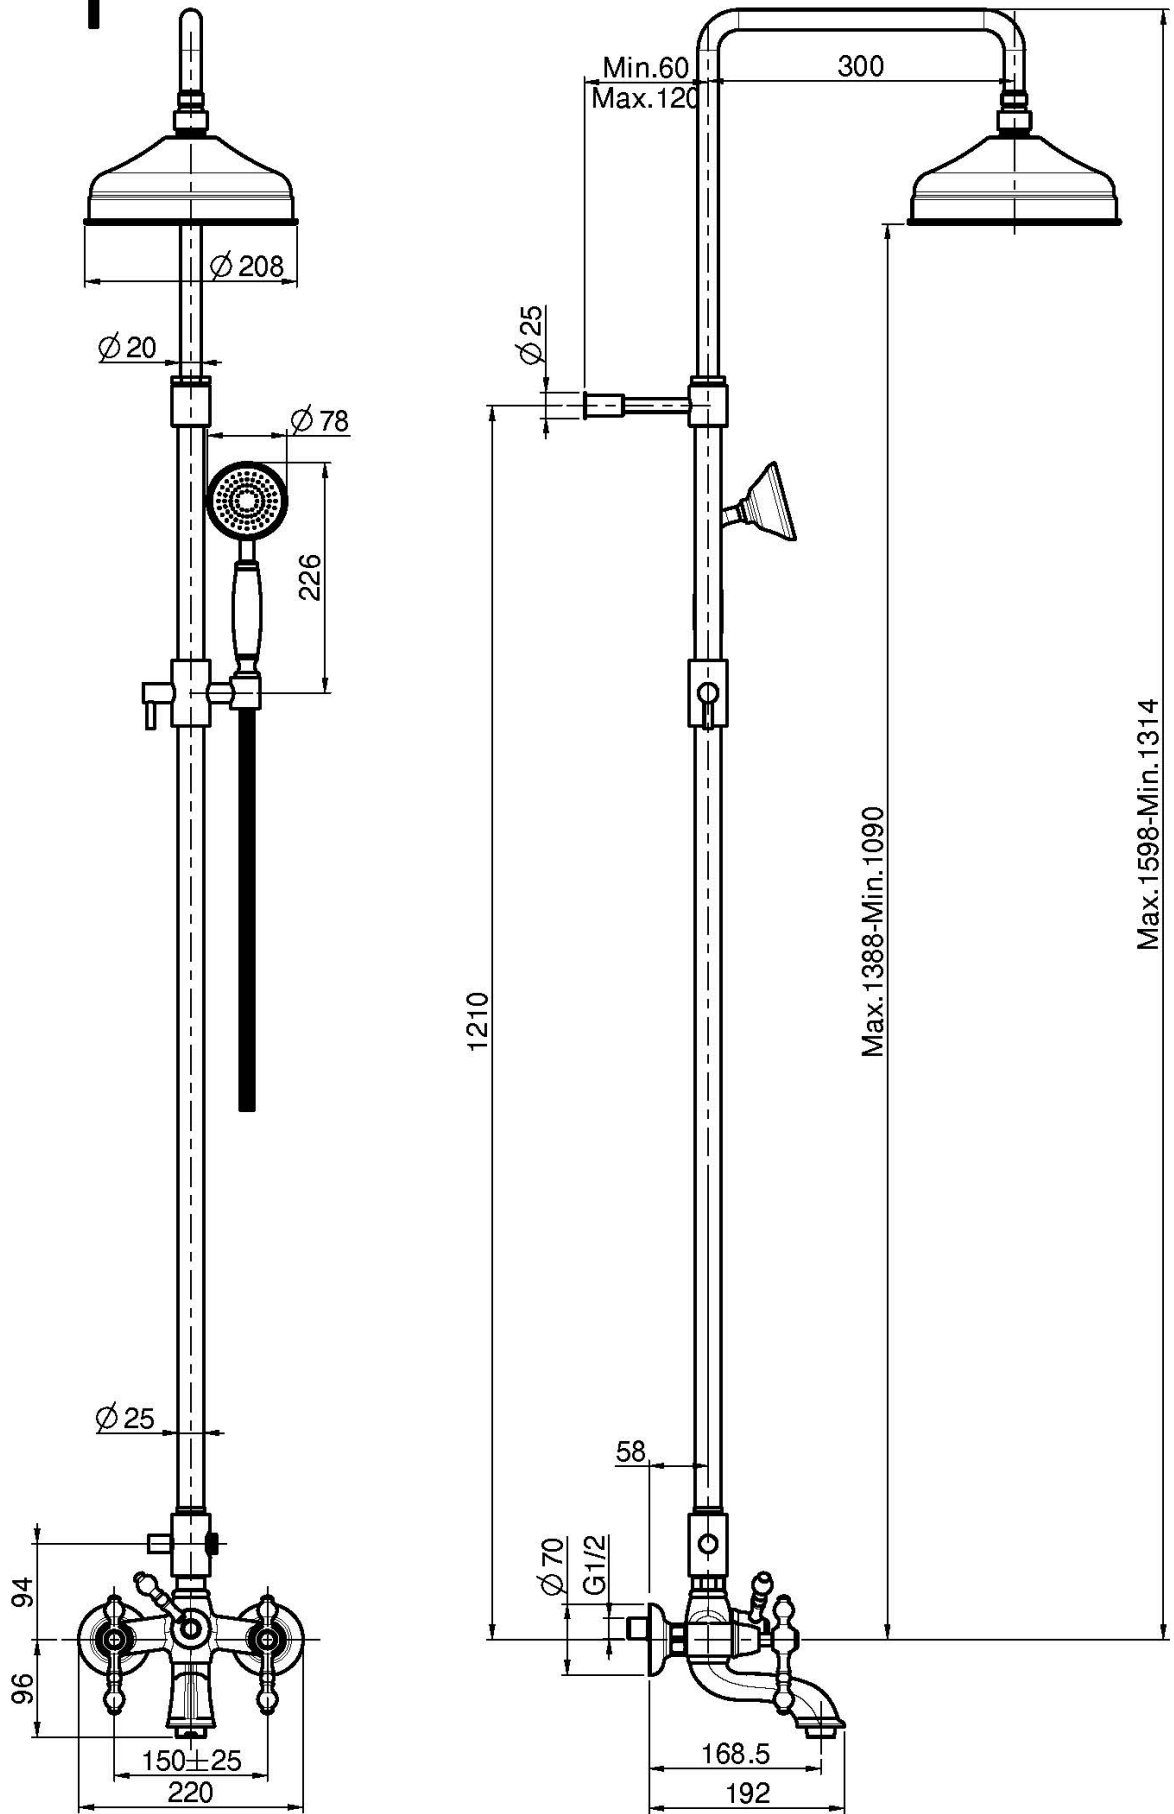

This drawing is the property of FIMA Carlo Frattini. Any complete or partial reproduction, or any transmission to third party without FIMA Carlo Frattini authorization is forbidden.