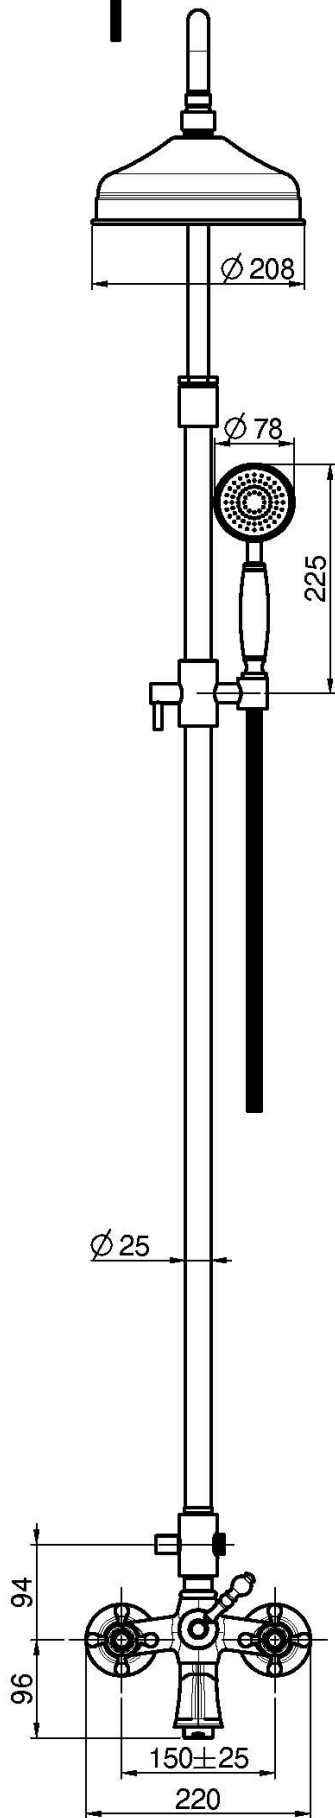

Code F5084/2

MÉLANGEUR BAIN/DOUCHE AVEC COLONNE, POMME DE TÊTE ET DOUCHETTE

- colonne réglable en hauteur
- 2 raccords excentriques 1/2"
- pomme de tête en laiton Ø 200 mm
- flexible en laiton 1500 mm
- douchette anticalcaire
- inverseur

Finitions

-  CHROMÉ
CR
-  NICKEL BROSSÉ
SN
-  DORÉ
OR
-  DORÉ BROSSÉ
OS
-  VIEUX BRONZE
BR
-  ANTIQUE COPPER
RA

IMAGE

Voir les conditions générales de vente dans notre tarif en vigueur

This drawing is the property of FIMA Carlo Frattini. Any complete or partial reproduction, or any transmission to third party without FIMA Carlo Frattini authorization is forbidden.