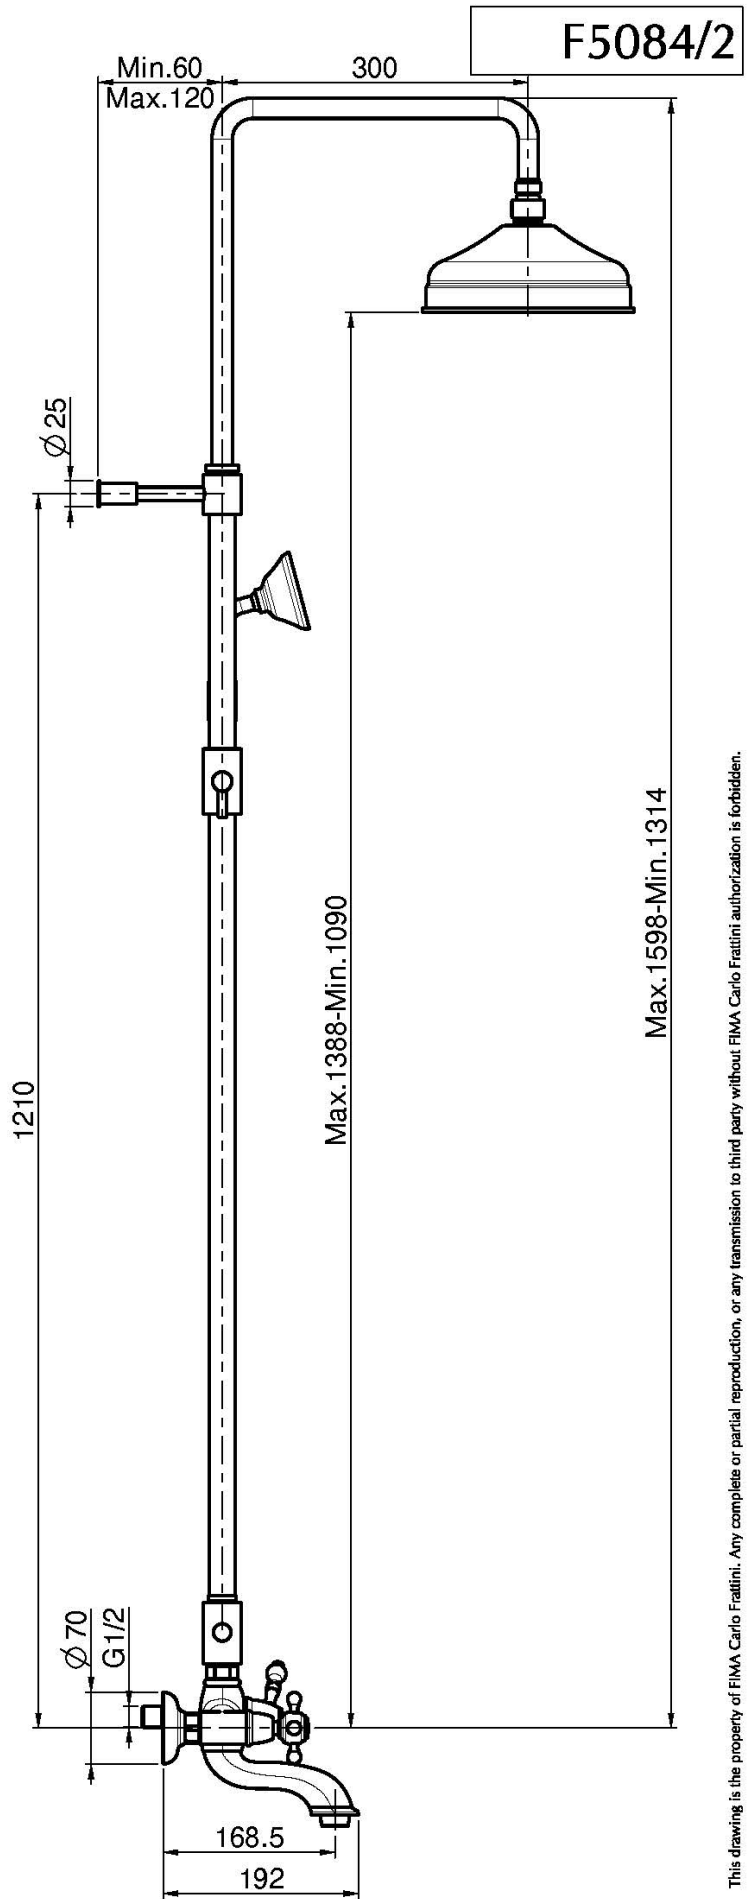

Code F5084/2

MÉLANGEUR BAIN/DOUCHE AVEC COLONNE, POMME DE TÊTE ET DOUCHETTE

- colonne réglable en hauteur
- 2 raccords excentriques 1/2"
- pomme de tête en laiton Ø 200 mm
- flexible en laiton 1500 mm
- douchette anticalcaire
- inverseur

Finitions

-  CHROMÉ
CR
-  NICKEL BROSSÉ
SN
-  DORÉ
OR
-  DORÉ BROSSÉ
OS
-  VIEUX BRONZE
BR
-  ANTIQUE COPPER
RA

IMAGE

Voir les conditions générales de vente dans notre tarif en vigueur

This drawing is the property of FIMA Carlo Frattini. Any complete or partial reproduction, or any transmission to third party without FIMA Carlo Frattini authorization is forbidden.