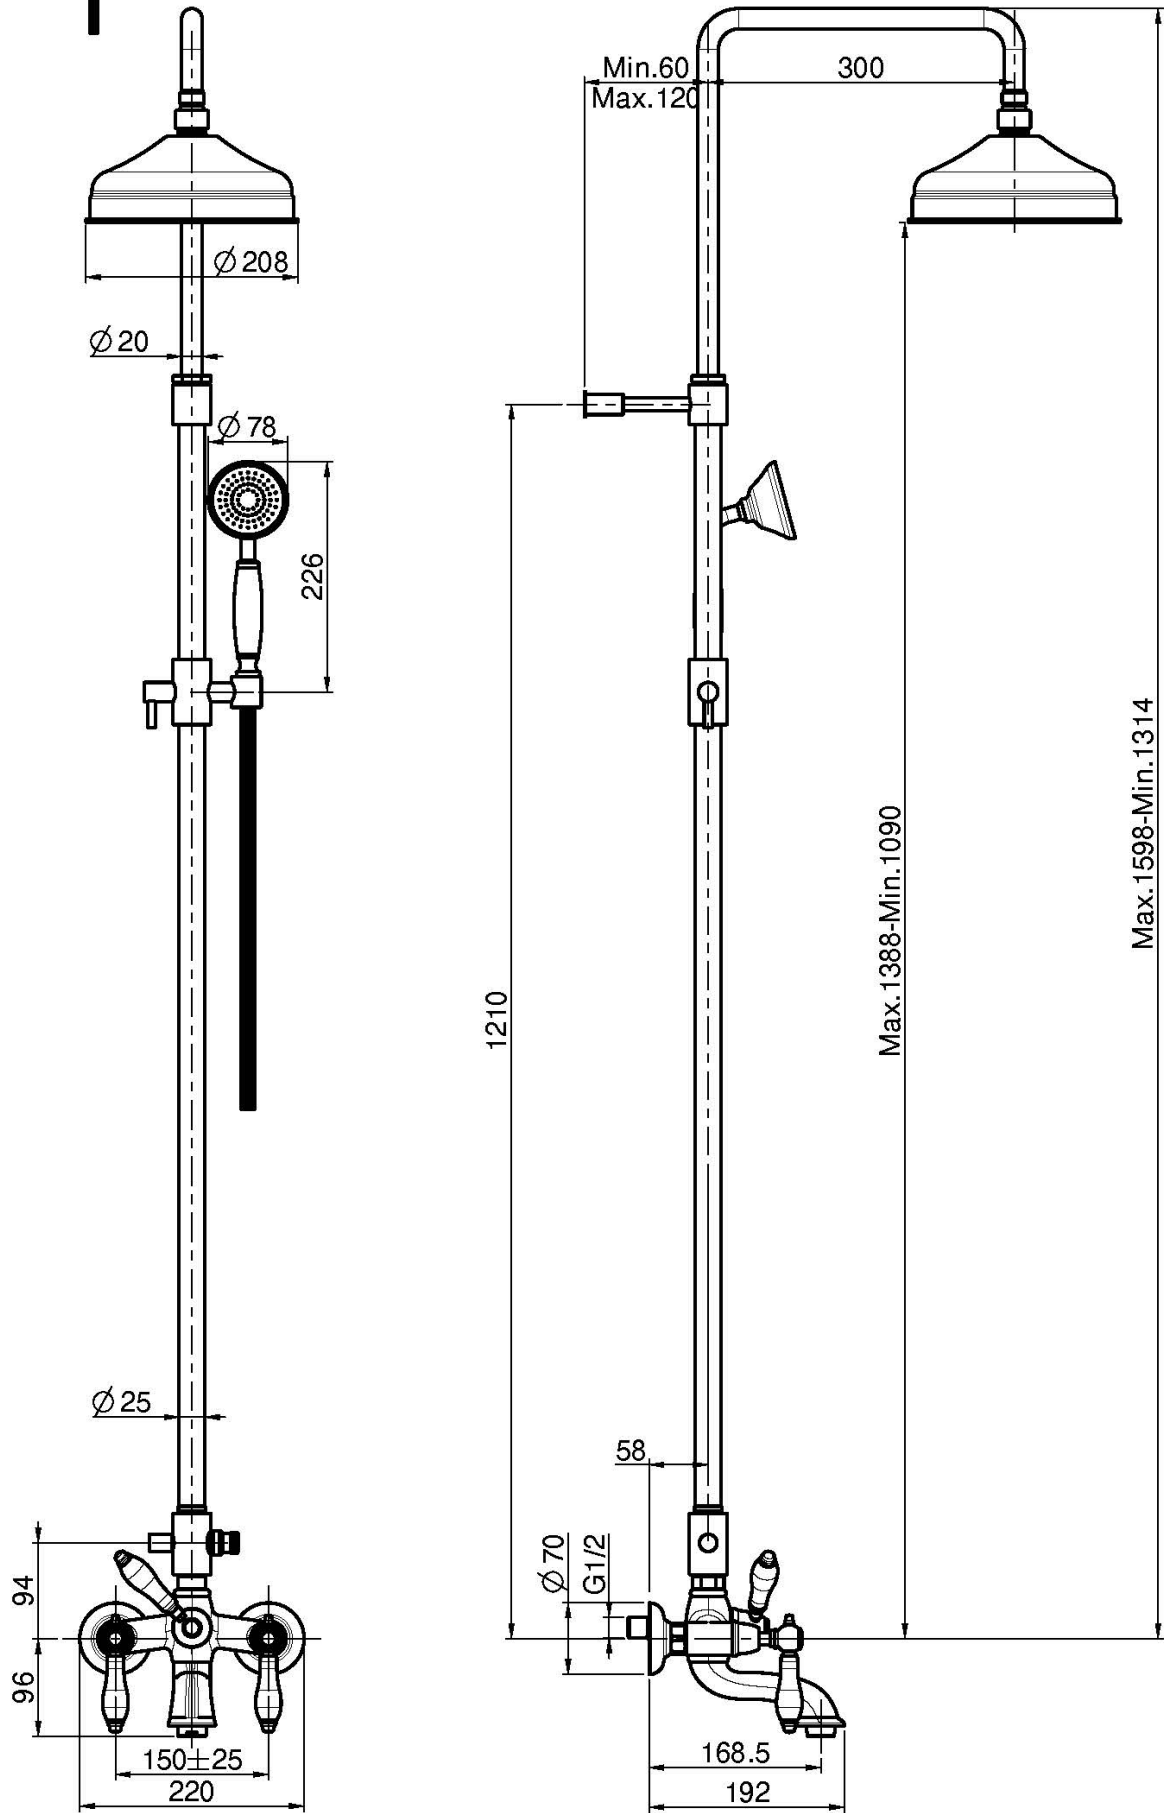

Code F5404/2

MÉLANGEUR BAIN/DOUCHE AVEC COLONNE, POMME DE TÊTE ET DOUCHETTE

- colonne réglable en hauteur
- 2 raccords excentriques 1/2"
- pomme de tête en laiton Ø 200 mm
- flexible en laiton 1500 mm
- douchette anticalcaire
- inverseur

Finitions

-  CHROMÉ
CR
-  NICKEL BROSSÉ
SN
-  DORÉ
OR
-  DORÉ BROSSÉ
OS
-  VIEUX BRONZE
BR
-  ANTIQUE COPPER
RA

IMAGE

Voir les conditions générales de vente dans notre tarif en vigueur

This drawing is the property of FIMA Carlo Frattini. Any complete or partial reproduction, or any transmission to third party without FIMA Carlo Frattini authorization is forbidden.