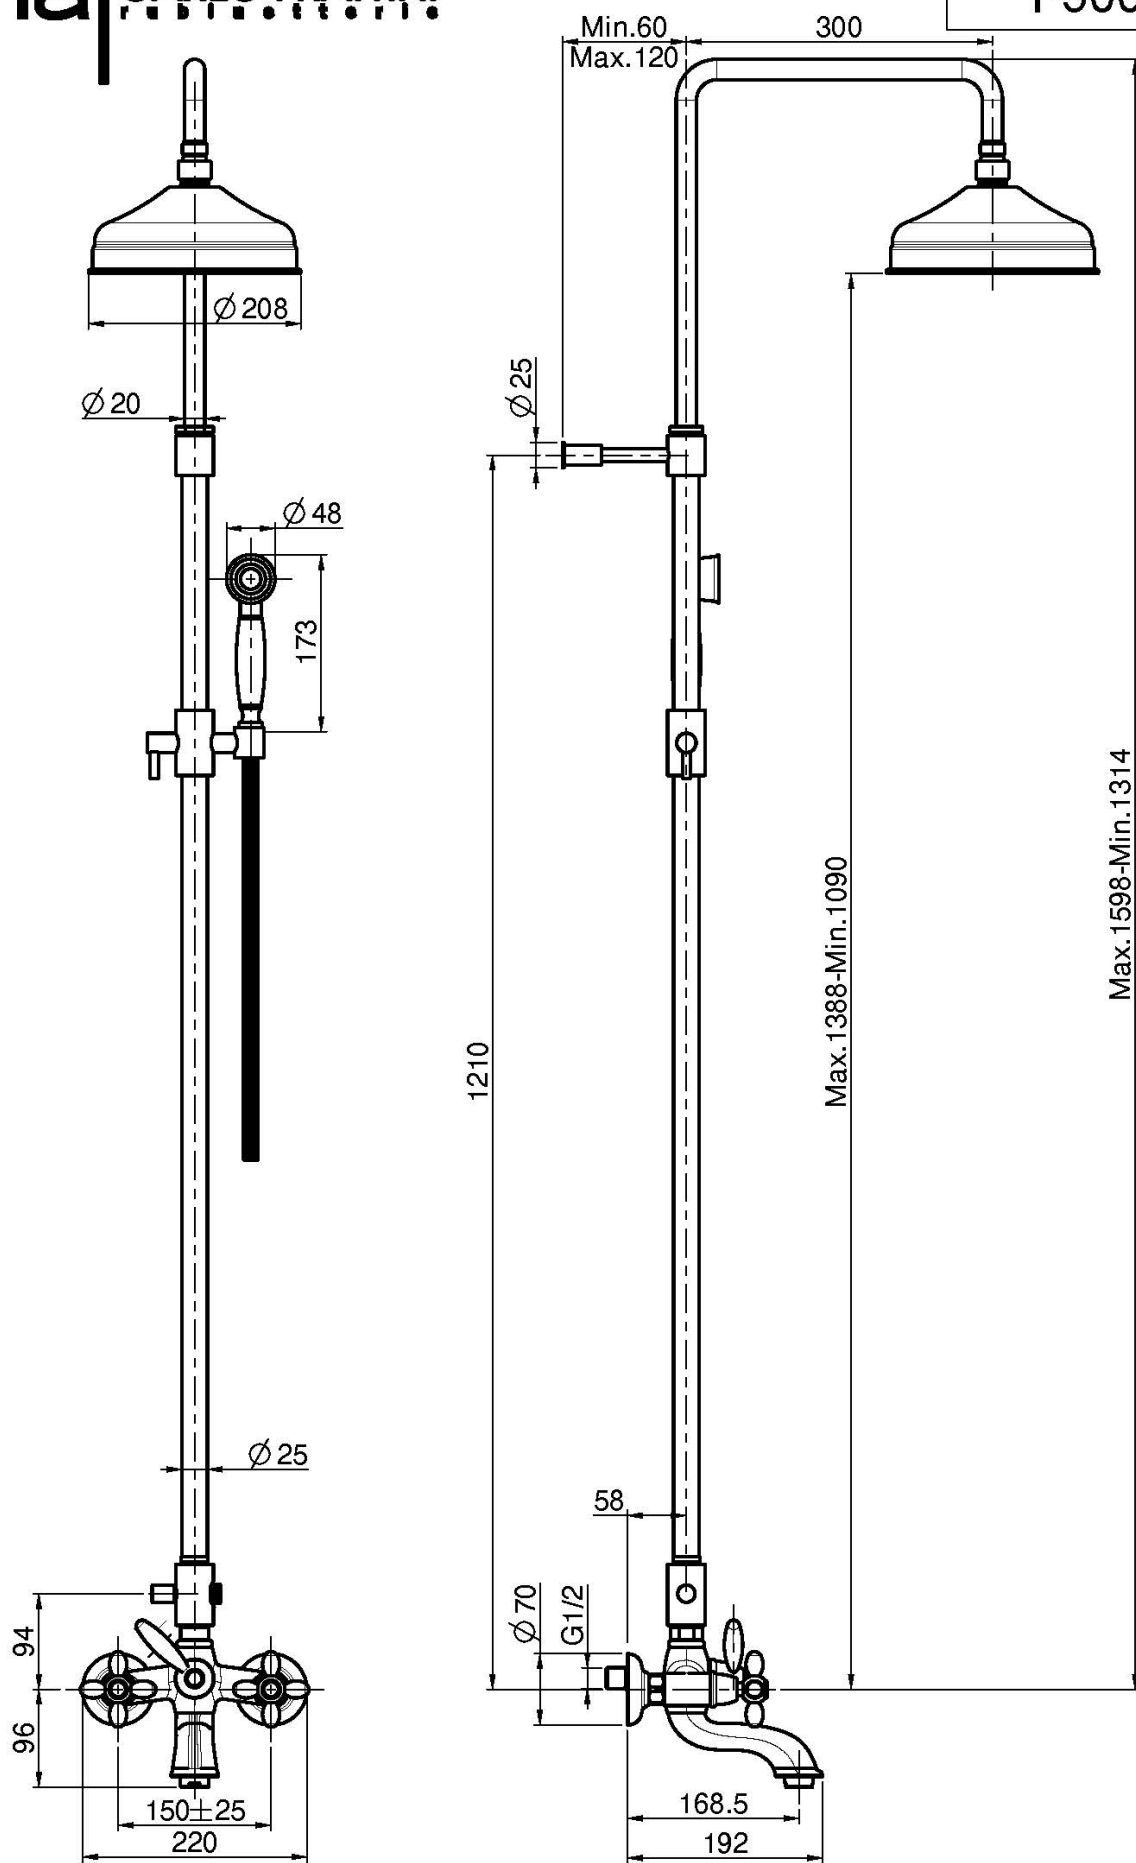

Code F5004/2

MÉLANGEUR BAIN/DOUCHE AVEC COLONNE, POMME DE TÊTE ET DOUCHETTE

- colonne réglable en hauteur
- 2 raccords excentriques 1/2"
- pomme de tête en laiton Ø 200 mm
- flexible en laiton 1500 mm
- douchette anticalcaire
- inverseur

Finitions

-  CHROMÉ
CR
-  NICKEL BROSSÉ
SN
-  DORÉ
OR
-  DORÉ BROSSÉ
OS
-  VIEUX BRONZE
BR
-  ANTIQUE COPPER
RA

IMAGE

Voir les conditions générales de vente dans notre tarif en vigueur

This drawing is the property of FIMA Carlo Frattini. Any complete or partial reproduction, or any transmission to third party without FIMA Carlo Frattini authorization is forbidden.