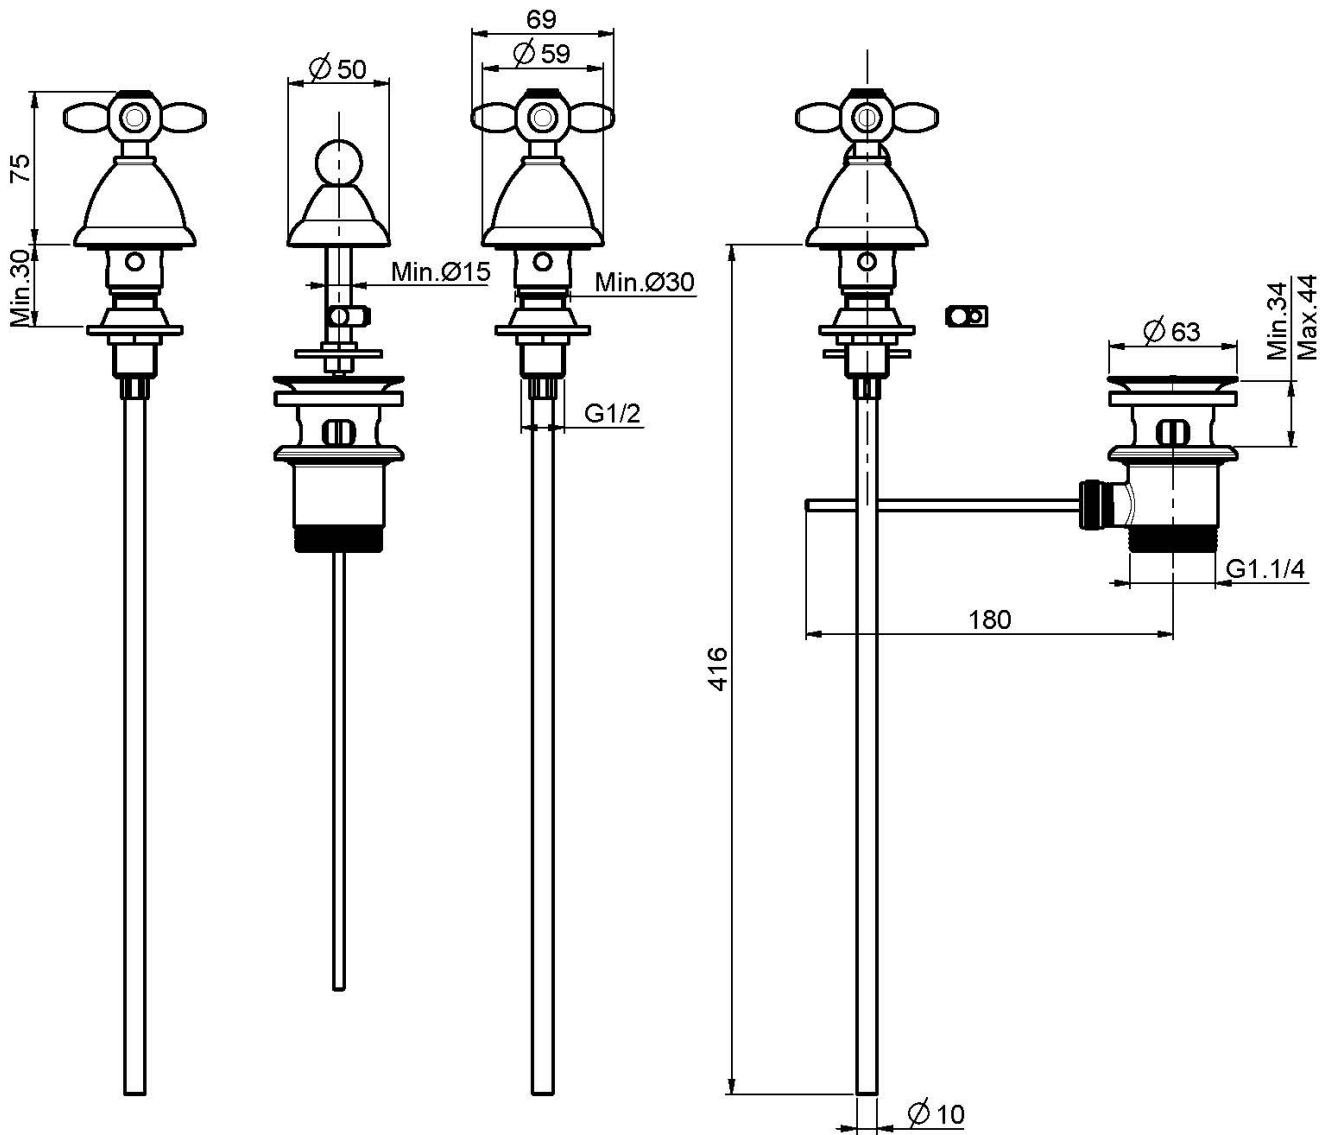

Code F5032

MÉLANGEUR BIDET 3 TROUS

- 2 tuyaux flexibles
- vidage 1"1/4 avec trop plein

IMAGE

Finitions

-  CHROMÉ
CR
-  NICKEL BROSSÉ
SN
-  DORÉ
OR
-  DORÉ BROSSÉ
OS
-  VIEUX BRONZE
BR
-  ANTIQUE COPPER
RA

Voir les conditions générales de vente dans notre tarif en
vigueur