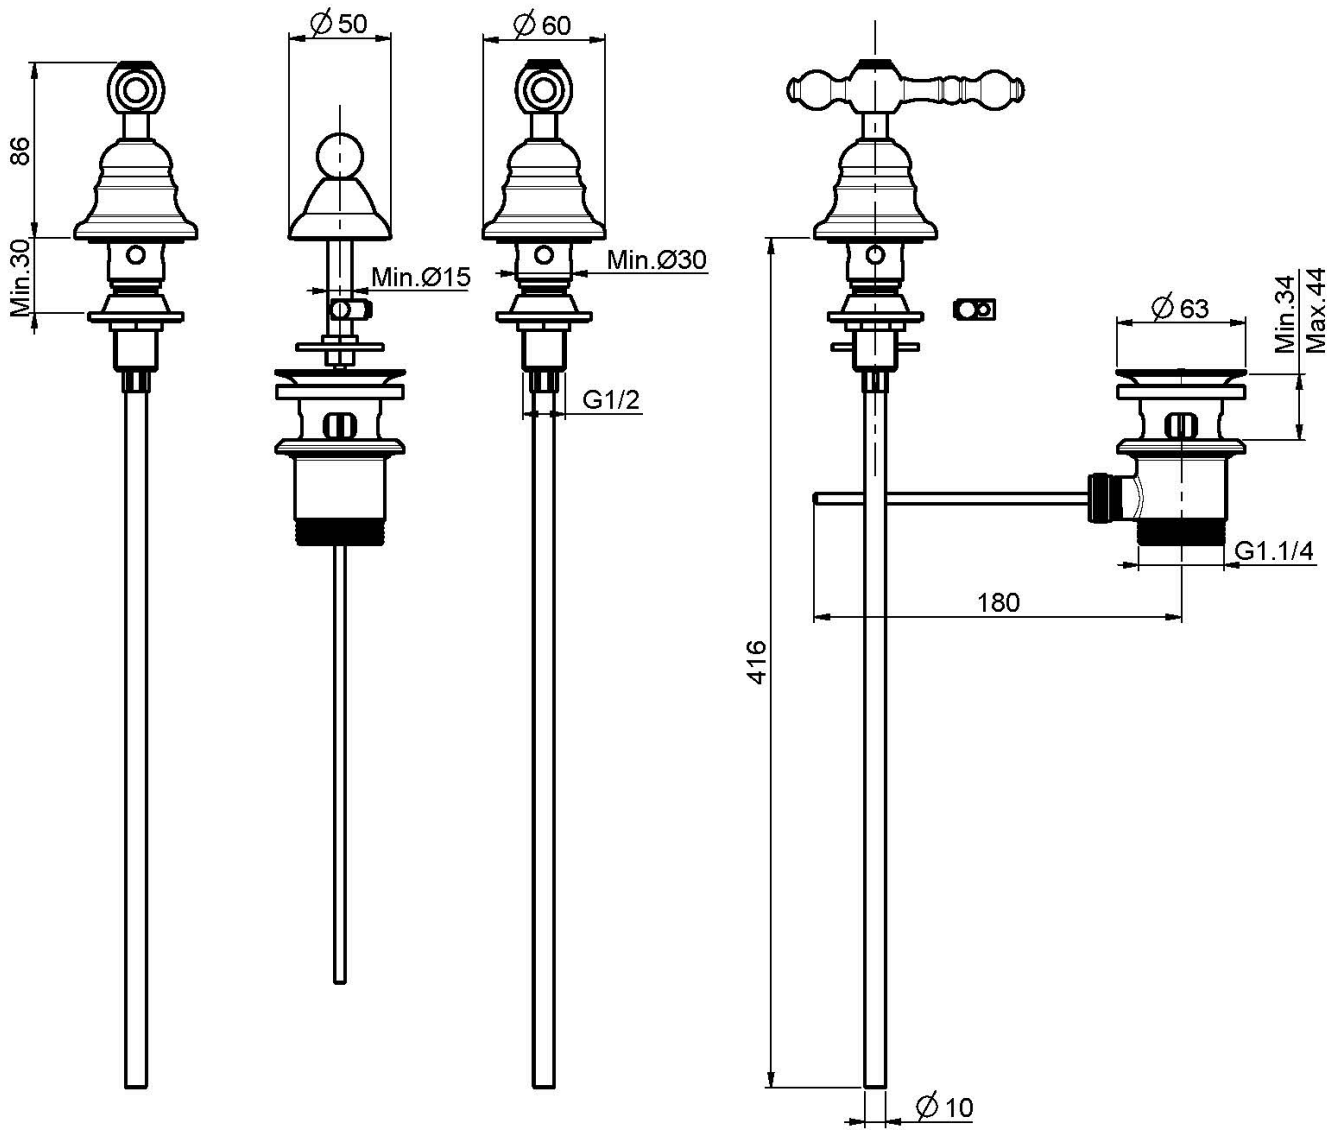

Code F5072

MÉLANGEUR BIDET 3 TROUS

- 2 tuyaux flexibles
- vidage 1"1/4 avec trop plein

IMAGE

Finitions

-  CHROMÉ
CR
-  NICKEL BROSSÉ
SN
-  DORÉ
OR
-  DORÉ BROSSÉ
OS
-  VIEUX BRONZE
BR
-  ANTIQUE COPPER
RA

Voir les conditions générales de vente dans notre tarif en
vigueur