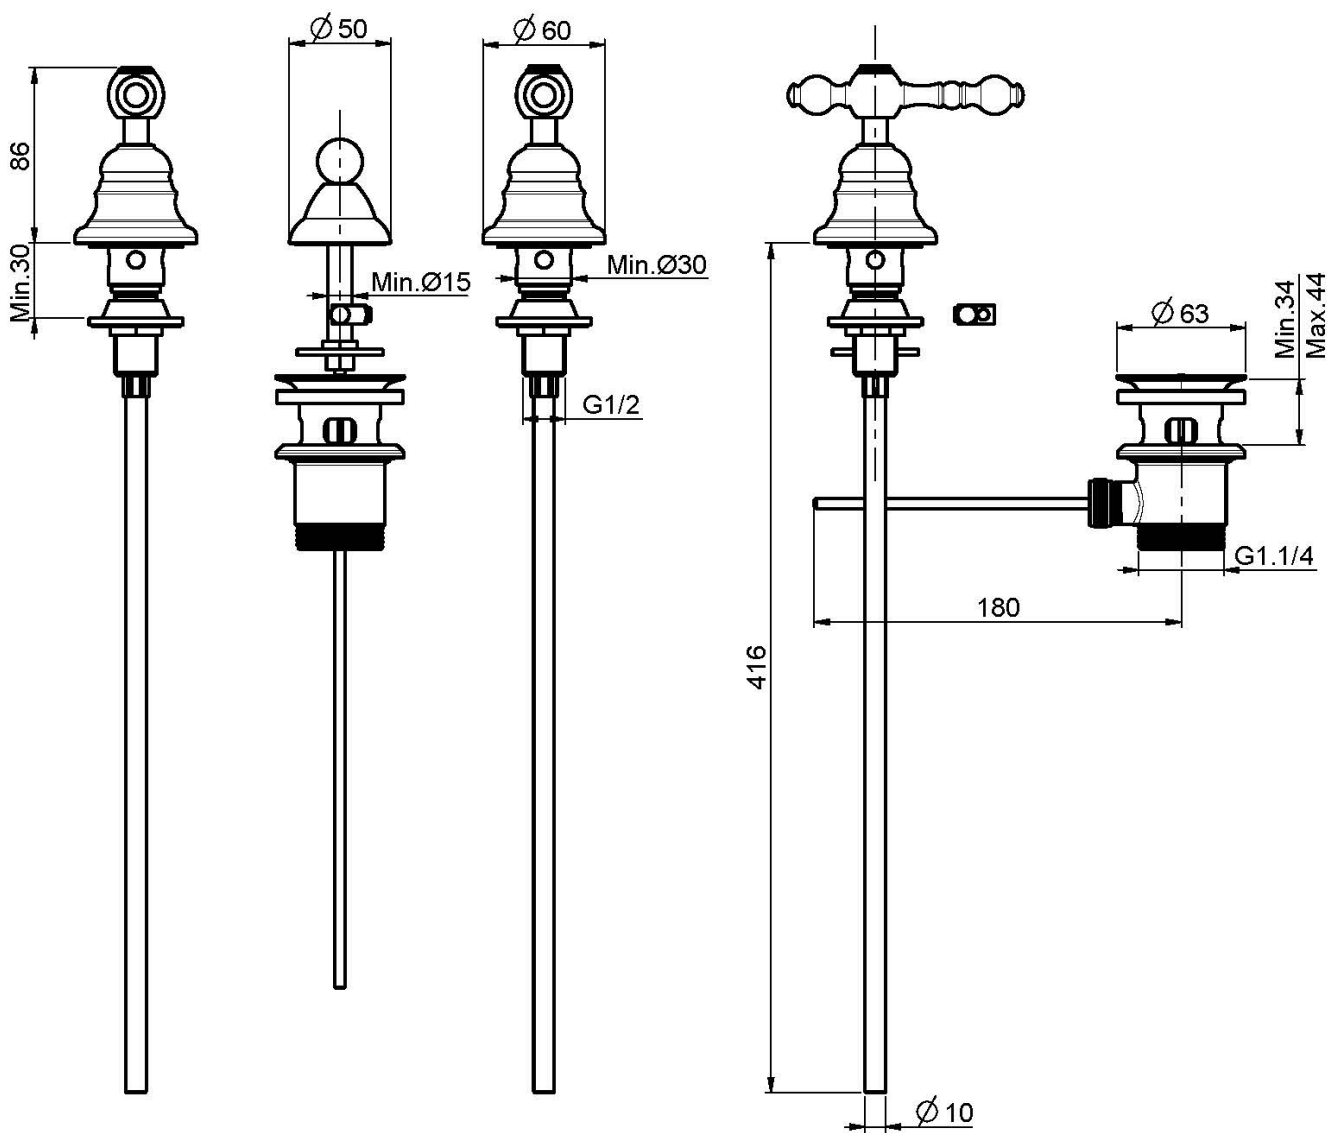

Code F5072

MÉLANGEUR BIDET 3 TROUS

- 2 tuyaux flexibles
- vidage 1"1/4 avec trop plein

IMAGE

Finitions

-  CHROMÉ
CR
-  NICKEL BROSSÉ
SN
-  DORÉ
OR
-  DORÉ BROSSÉ
OS
-  VIEUX BRONZE
BR
-  ANTIQUE COPPER
RA

Voir les conditions générales de vente dans notre tarif en
vigueur