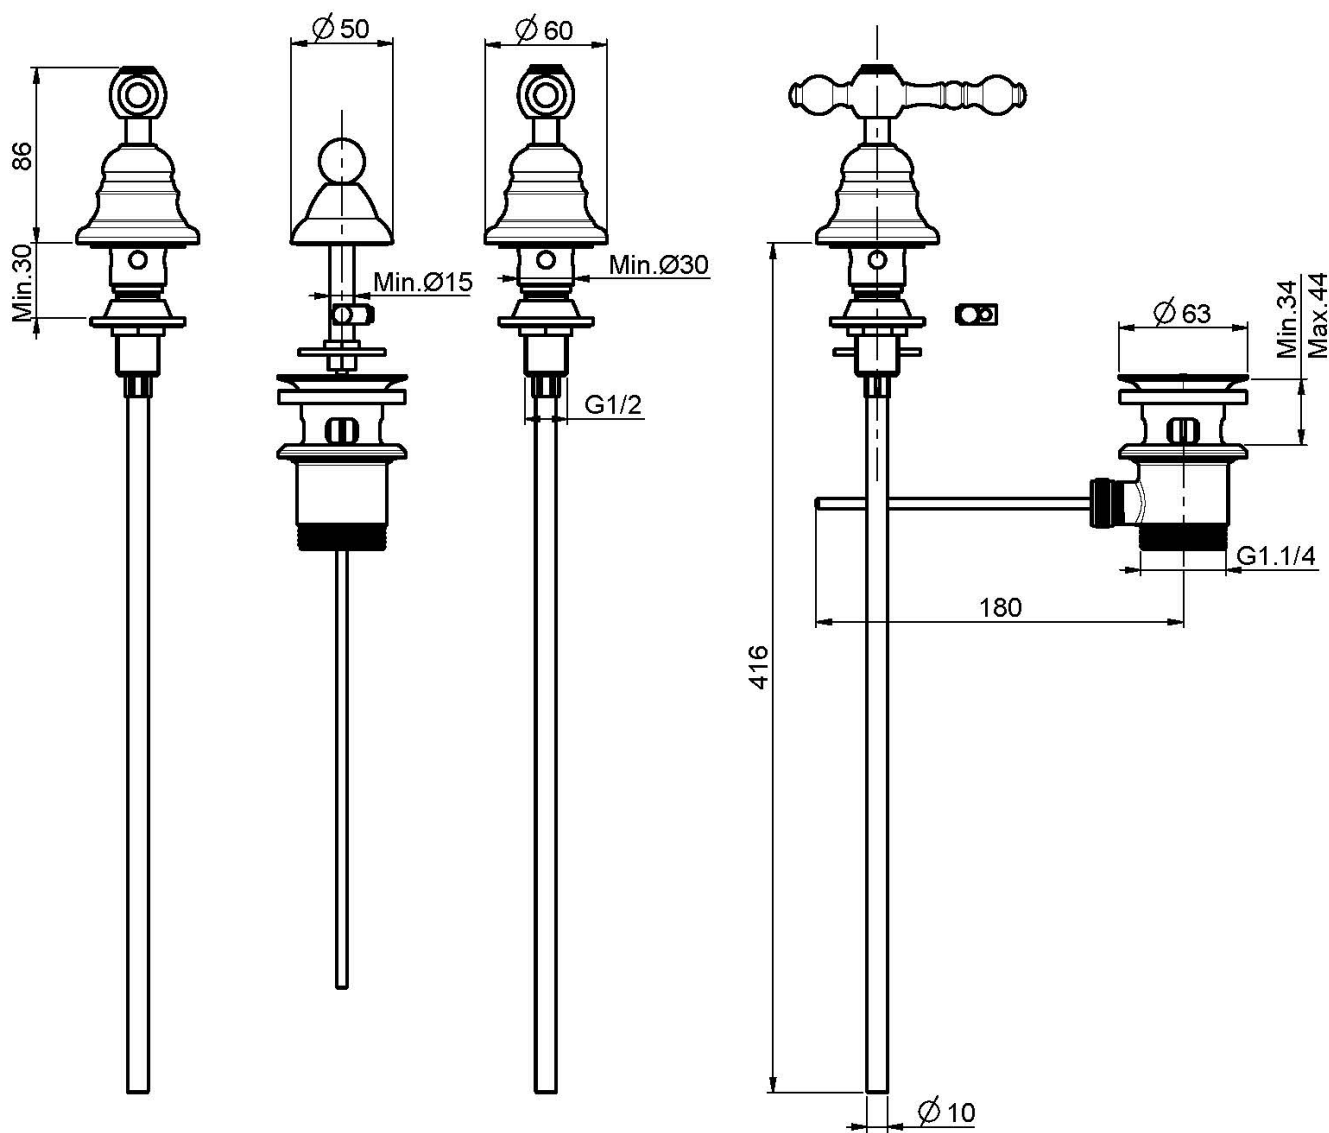

Code F5072

MÉLANGEUR BIDET 3 TROUS

- 2 tuyaux flexibles
- vidage 1"1/4 avec trop plein

IMAGE

Finitions

-  CHROMÉ
CR
-  NICKEL BROSSÉ
SN
-  DORÉ
OR
-  DORÉ BROSSÉ
OS
-  VIEUX BRONZE
BR
-  ANTIQUE COPPER
RA

Voir les conditions générales de vente dans notre tarif en
vigueur